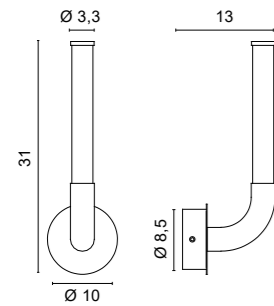

BAGLIORI

4644 0,75 Kg

- .01 White
- .02 Black
- .09 Orange
- .10 Light blue
- .33 Stainless Steel AISI 316L

/WW 3000K LED 8W 796lm

4646 0,60 Kg

- .01 White
- .02 Black
- .09 Orange
- .10 Light blue
- .33 Stainless Steel AISI 316L

/WW 3000K LED 4W 398lm

FINISHES CODES