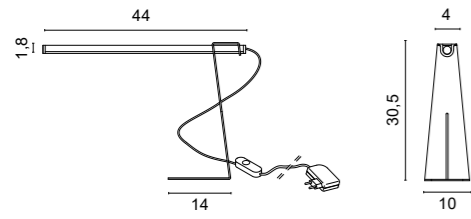

ZETA

2522 1,30 Kg

- **.01** White
- **.02** Black

/W	4000K	LED 6W CRI>90	736lm
/WW	3000K	LED 6W CRI>90	660lm
/XW	2700K	LED 6W CRI>90	624lm

With DIMMER on cable