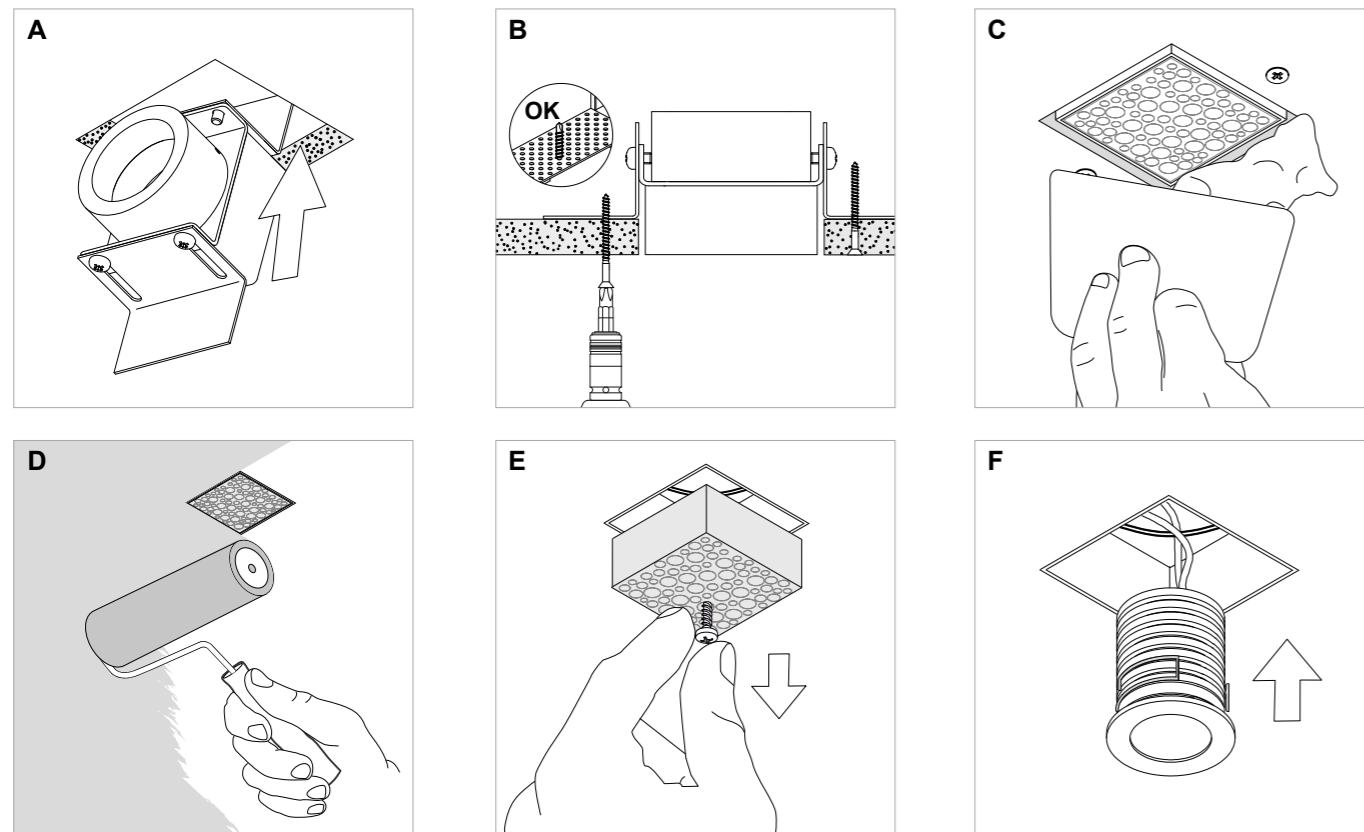

ACCESSORIES

TRIMLESS RECESSED INSTALLATION IN PLASTERBOARD

0206

- .01 White ☐
- .02 Black ☒

Round wall box for installation in plasterboard false ceiling

6,7 cm

0207

- .01 White ☐
- .02 Black ☒

Square wall box for installation in plasterboard false ceiling

5,5 x 5,5 cm

0206 +

- 6690 Star 1 H=9cm
- 6691 Star 2 H=12cm
- 6692 Star IP H=8cm
- 6693 Star RGB H=8cm

0207 +

- 6690 Star 1 H=9cm
- 6691 Star 2 H=12cm
- 6692 Star IP H=8cm
- 6693 Star RGB H=8cm

ASSEMBLY SCHEME