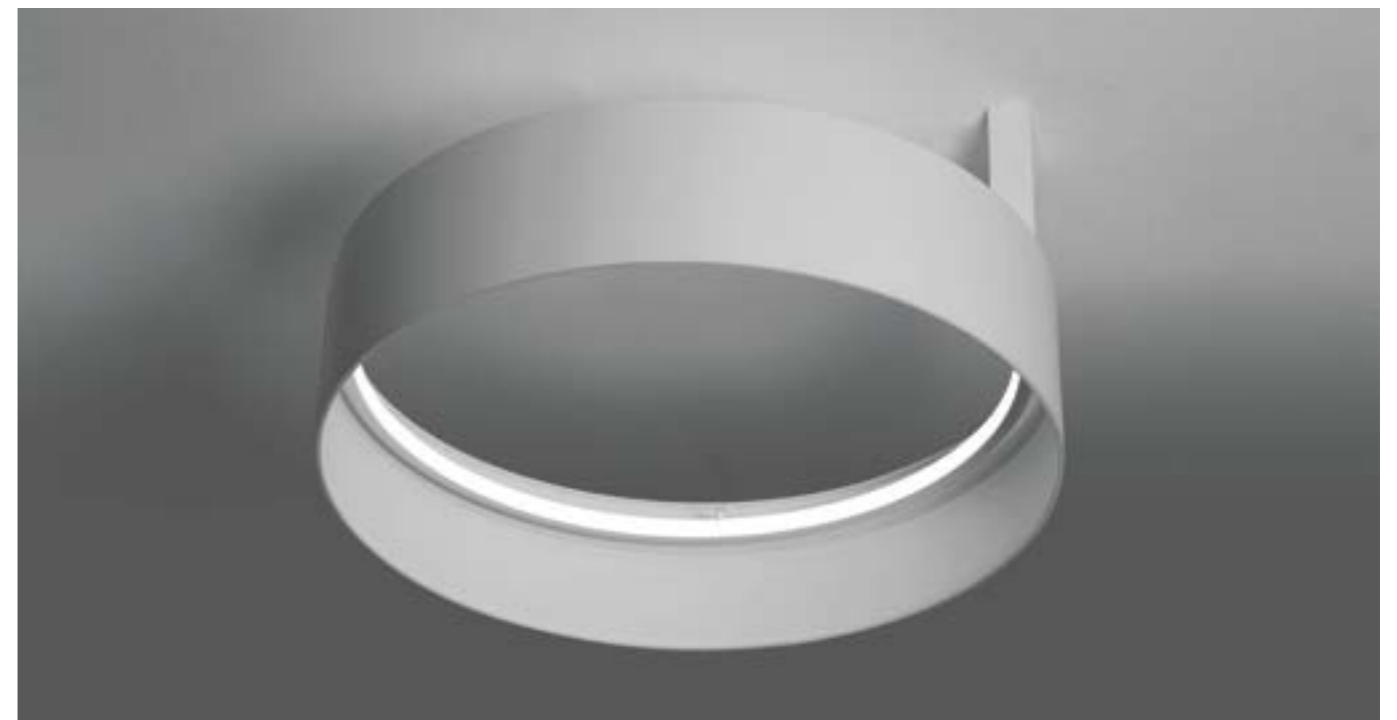

RADAR

5607

1,80 Kg

- .01 White
- .02.01 Out Black / In White
- .02.21 Out Black / In Shiny gold

/W	4000K	LED 27W CRI>90	3390lm
/WW	3000K	LED 27W CRI>90	3030lm
/XW	2700K	LED 24V CRI>90	2835lm

Dimmable PUSH - 1... 10V - DALI on request

5608

3,70 Kg

- .01 White
- .02.01 Out Black / In White
- .02.21 Out Black / In Shiny gold

/W	4000K	LED 36W CRI>90	4520lm
/WW	3000K	LED 36W CRI>90	4040lm
/XW	2700K	LED 36W CRI>90	3780lm

Dimmable PUSH - 1... 10V - DALI on request

FINISHES CODES

- .01 White
- .02.01 Out Black / In White
- .02.21 Out Black / In Shiny gold