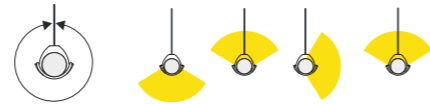

Nylon suspension cable. On each single cable, one can insert and slide more fixing clips.

The profile can rotate on its axis of 360° to direct the light