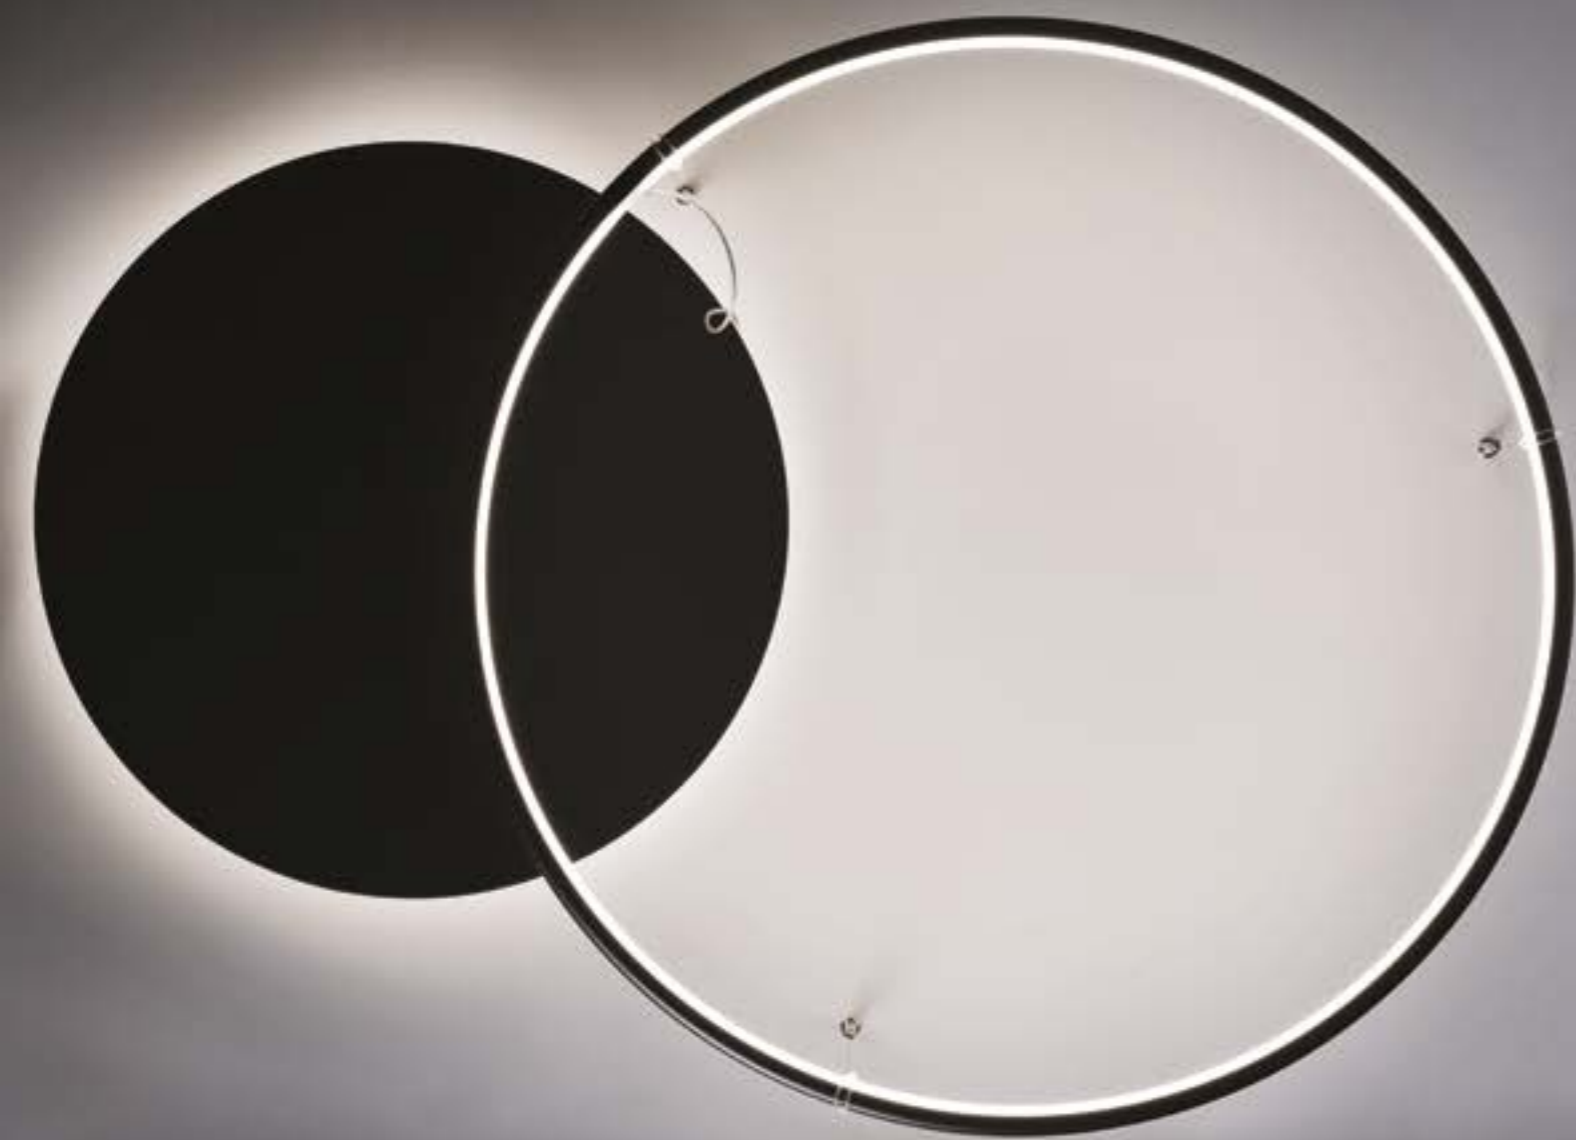

INDOOR

FUSION

Design LUX Studio