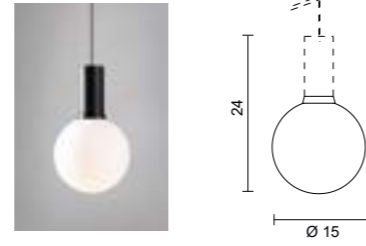

Element
0549
White blown glass diffuser 0,35 Kg

.02.57 Black
.25.57 Satin gold
.32.57 Nickel Mat