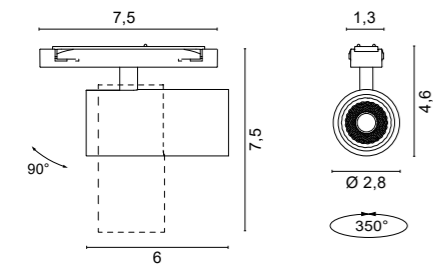

6723 0,06 Kg

.02 Black ■

/WW 3000K /25 /48 24V DC 7W 430lm

On request 2700K - 4000K