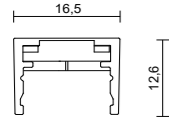

TINY - TRACK 24V

7399

.02 Black ■

Track 24V 30cm

7400

.02 Black ■

Track 24V 60cm

7401

.02 Black ■

Track 24V 1,20mt

7402

.02 Black ■

Track 24V 1,80mt

7403

.02 Black ■

Track 24V 2,40mt