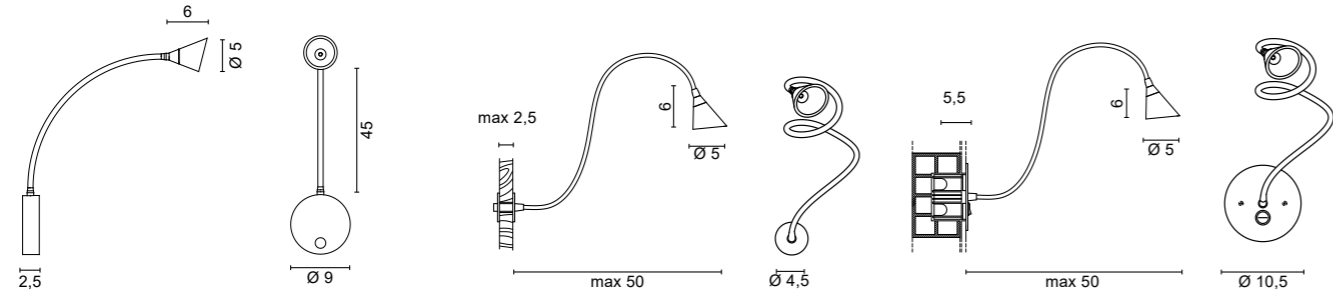

KALLA / KALLA DUE