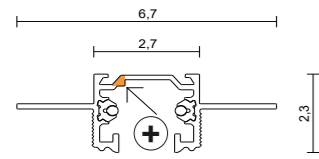

TRACK 48V RECESSED

7361 0,68 Kg

- **.01** White ■
- **.02** Black ■

Track 48V (20A) 1 mt

7362 1,37 Kg

- **.01** White ■
- **.02** Black ■

Track 48V (20A) 2 mt

7363 2,00 Kg

- **.01** White ■
- **.02** Black ■

Track 48V (20A) 3 mt