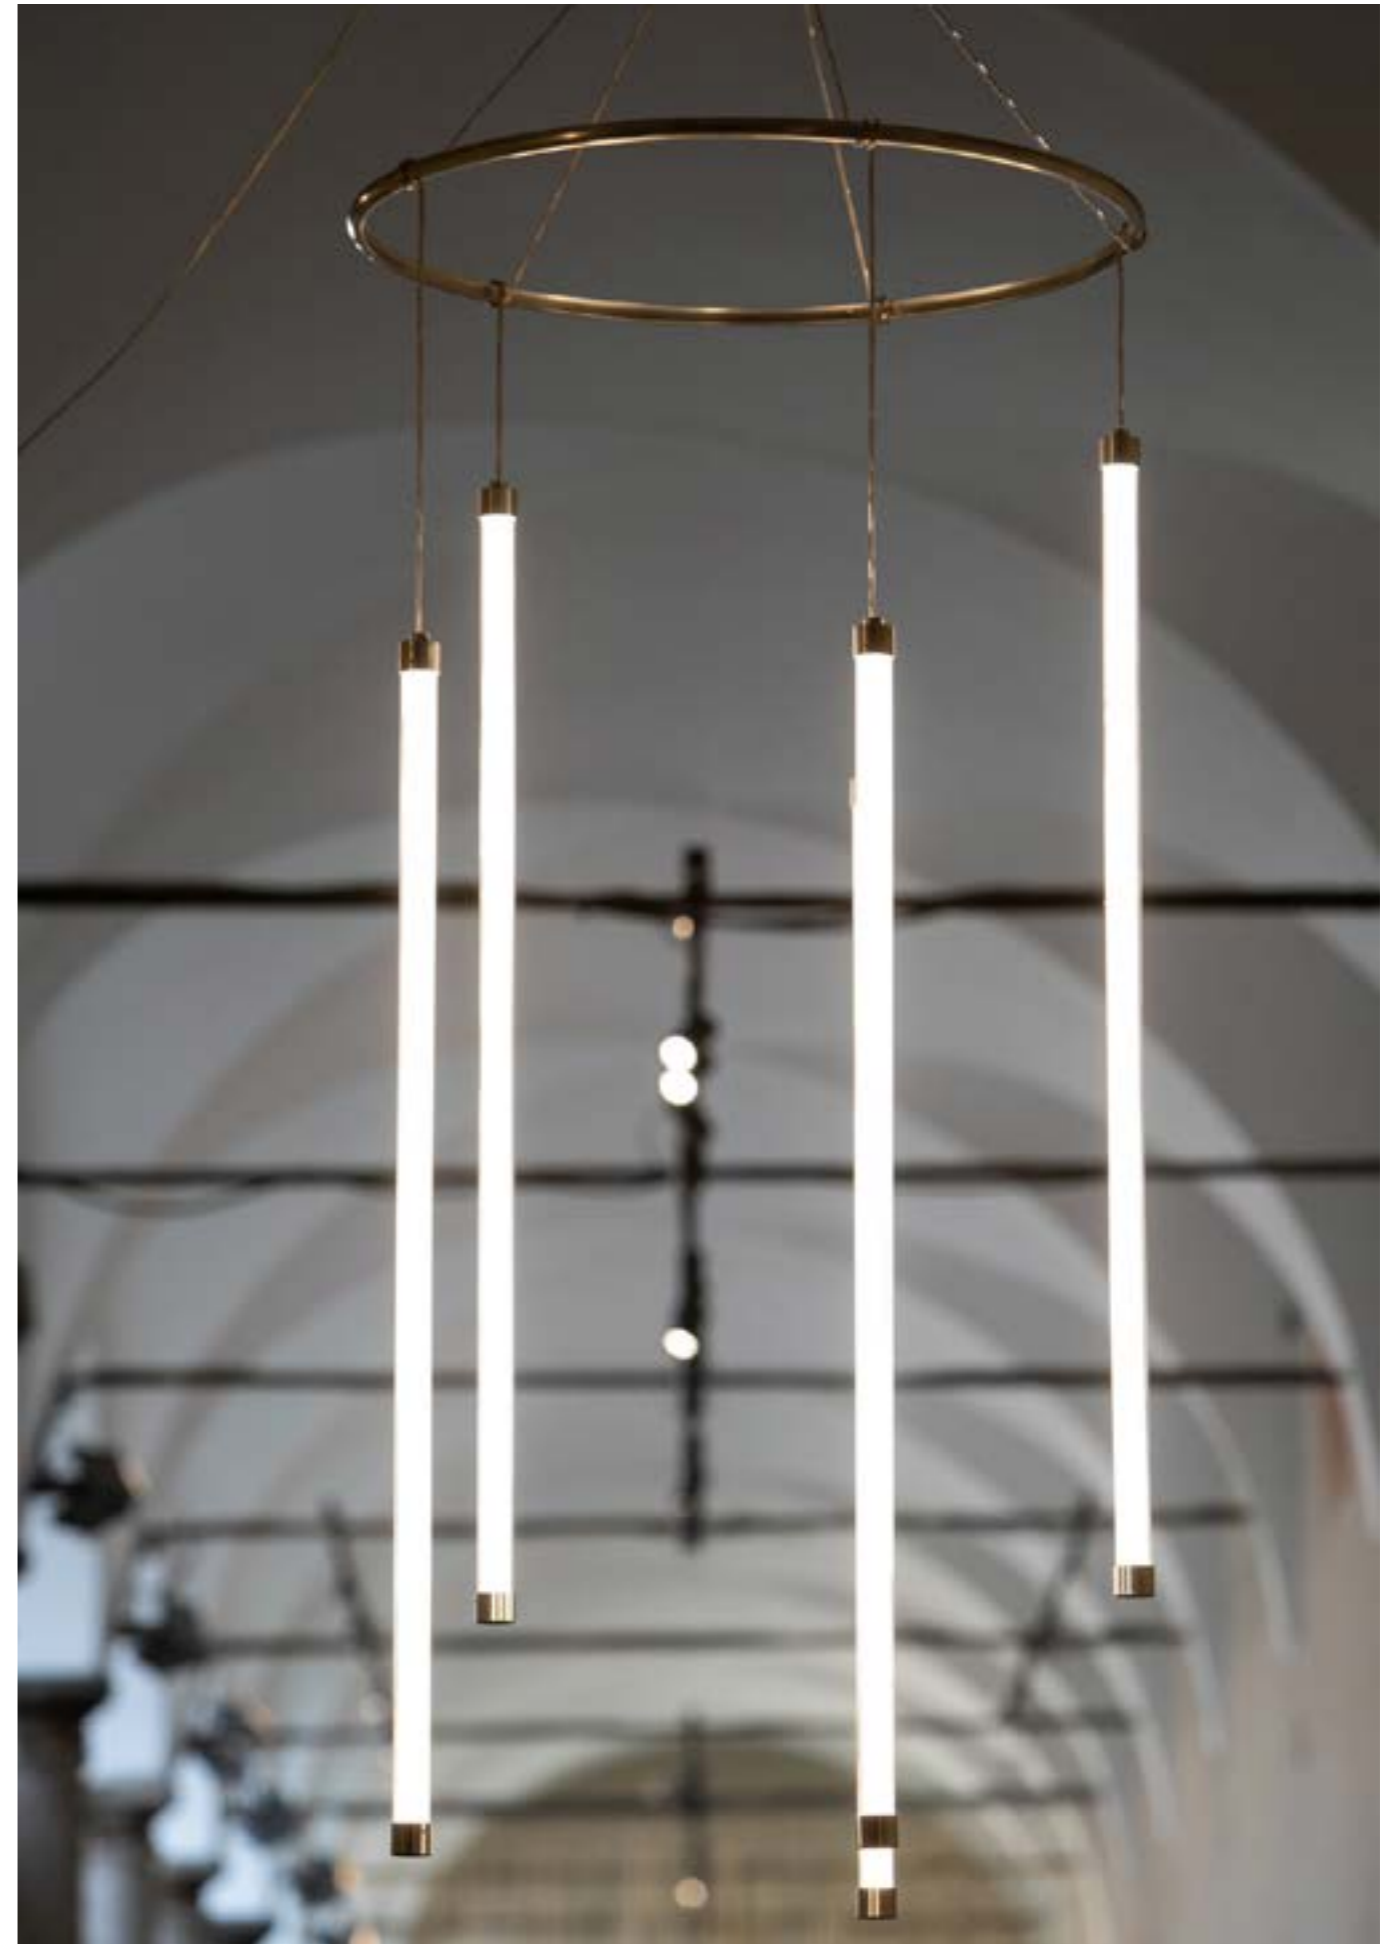

Ceiling roses with converter for suspension systems p.240