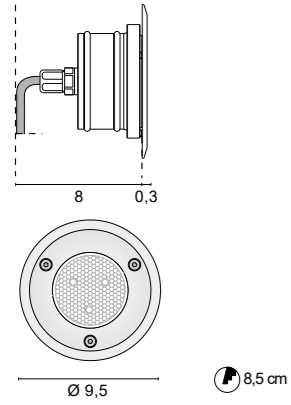

TRIS

6371 0,40 Kg

.33	Stainless Steel AISI 316L		
/W	4000K	max 3x1,5W 500mA	663lm
/WW	3000K	max 3x1,5W 500mA	630lm
/XW	2700K	max 3x1,5W 500mA	597lm

ETL version available upon request

FINISHES CODES

.33 Stainless Steel
AISI 316L