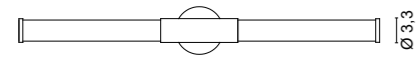

BAGLIORI

4645 0,55 Kg

- .01 White
- .02 Black
- .09 Orange
- .10 Light blue
- .33 Stainless Steel AISI 316L

/WW 3000K LED 8W 796lm