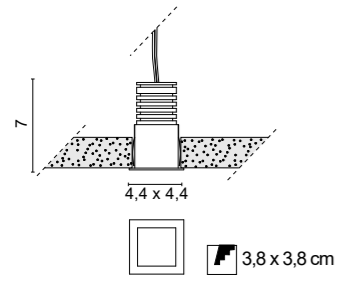

STAR

6695

0,15 Kg

- .01 White
- .02 Black
- .25 Satin gold
- .32 Nickel mat

/W	4000K	/ST Satin	LED 5,9W 17V 350mA	1060lm	816lm (out)
/WW	3000K	/ST Satin	LED 5,9W 17V 350mA	1030lm	793lm (out)
/XW	2700K	/ST Satin	LED 5,9W 17V 350mA	969lm	746lm (out)

6696

0,18 Kg

- .01 White
- .02 Black
- .25 Satin gold
- .32 Nickel mat

/W	4000K	/18 /40 /60	LED 5,9W 17V 350mA	1060lm	880lm (out)
/WW	4000K	/ST Satin	LED 5,9W 17V 350mA	1060lm	816lm (out)
/WW	3000K	/18 /40 /60	LED 5,9W 17V 350mA	1030lm	855lm (out)
/WW	3000K	/ST Satin	LED 5,9W 17V 350mA	1030lm	793lm (out)
/XW	2700K	/18 /40 /60	LED 5,9W 17V 350mA	969lm	804lm (out)
/XW	2700K	/ST Satin	LED 5,9W 17V 350mA	969lm	746lm (out)