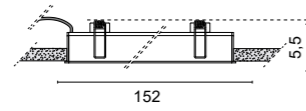

LINEA - LINEA RGB

6615 0,50 Kg

.01 White

/W	4000K	LED 24V 15W	1840lm
/WW	3000K	LED 24V 15W	1650lm
/XW	2700K	LED 24V 15W	1560lm

ETL version available upon request

6616 1,50 Kg

.01 White

/W	4000K	LED 24V 22,5W	2760lm
/WW	3000K	LED 24V 22,5W	2475lm
/XW	2700K	LED 24V 22,5W	2340lm

ETL version available upon request

6617 0,50 Kg

.01 White

LED 24V 14,4W

ETL version available upon request

6618 1,50 Kg

.01 White

LED 24V 21,6W

ETL version available upon request

FINISHES CODES

.01 White