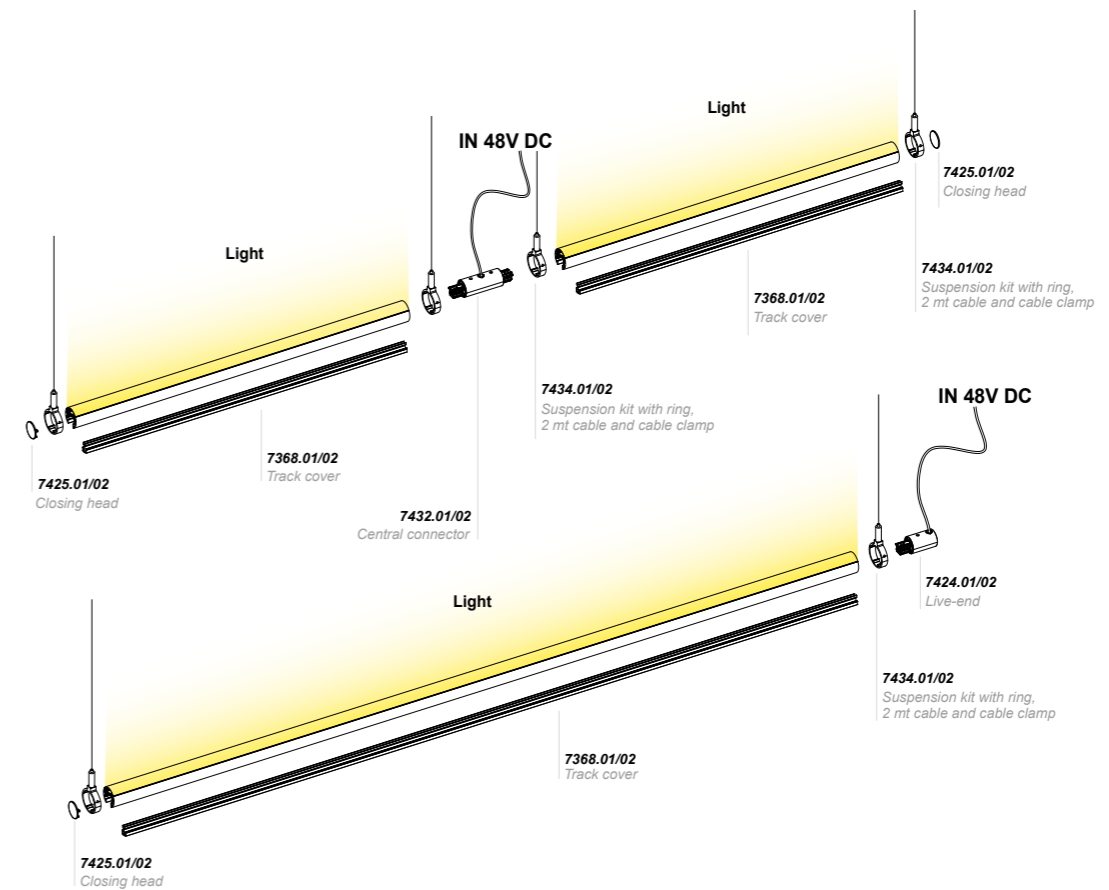

CONFIGURATION EXAMPLE

ACCESSORIES

Element
7424/S

Left Live-End

7424/D

Rigt Live-End

.02 Black ■

Element
7368

Track cover 1mt

.02 Black ■

Element
7425

Closing Head

.02 Black ■

Kit
7434

Suspension kit with ring
2mt cable
cable lamp

.02 Black ■

Element
7432

Central Connector

.02 Black ■

FINISHES CODES

.02 Black