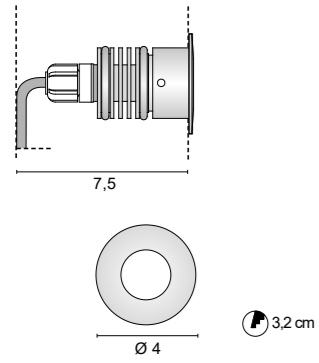

ZEPPELIN PLUS