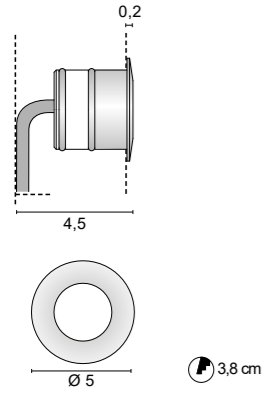

SOFT

6388 0,11 Kg

.33 Stainless Steel AISI 316L

/W 4000K LED 1,5W 12V
/WW 3000K LED 1,5W 12V

ACCESSORIES

Kit
0250

Kit draining junction
+ IP connector

Box
0217

Plastic box