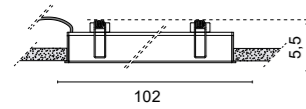

LINEA - LINEA RGB

6615 0,50 Kg

.01 White

/W	4000K	LED 24V 15W	1840lm
/WW	3000K	LED 24V 15W	1650lm
/XW	2700K	LED 24V 15W	1560lm

ETL version available upon request

6616 1,50 Kg

.01 White

/W	4000K	LED 24V 22,5W	2760lm
/WW	3000K	LED 24V 22,5W	2475lm
/XW	2700K	LED 24V 22,5W	2340lm

ETL version available upon request

6617 0,50 Kg

.01 White

LED 24V 14,4W

ETL version available upon request

6618 1,50 Kg

.01 White

LED 24V 21,6W

ETL version available upon request

FINISHES CODES

.01 White