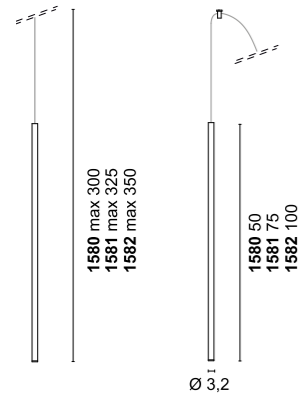

STICK TRACK 48V