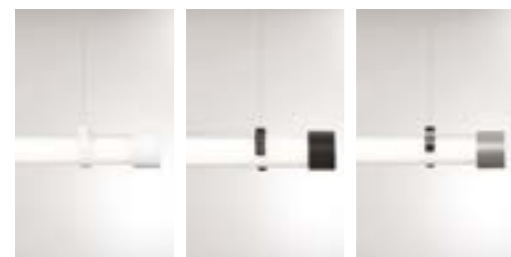

FINISHES CODES

.01 White   **.02** Black   **.23** Satin aluminium