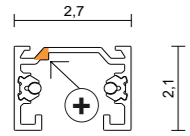

TRACK 48V

7341 0,68 Kg

- **.01** White ■
- **.02** Black ■

Track 48V (20A) 1 mt

7342 1,37 Kg

- **.01** White ■
- **.02** Black ■

Track 48V (20A) 2 mt

7343 2,00 Kg

- **.01** White ■
- **.02** Black ■

Track 48V (20A) 3 mt