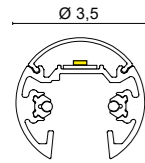

TRACK 48V SUSPENSION