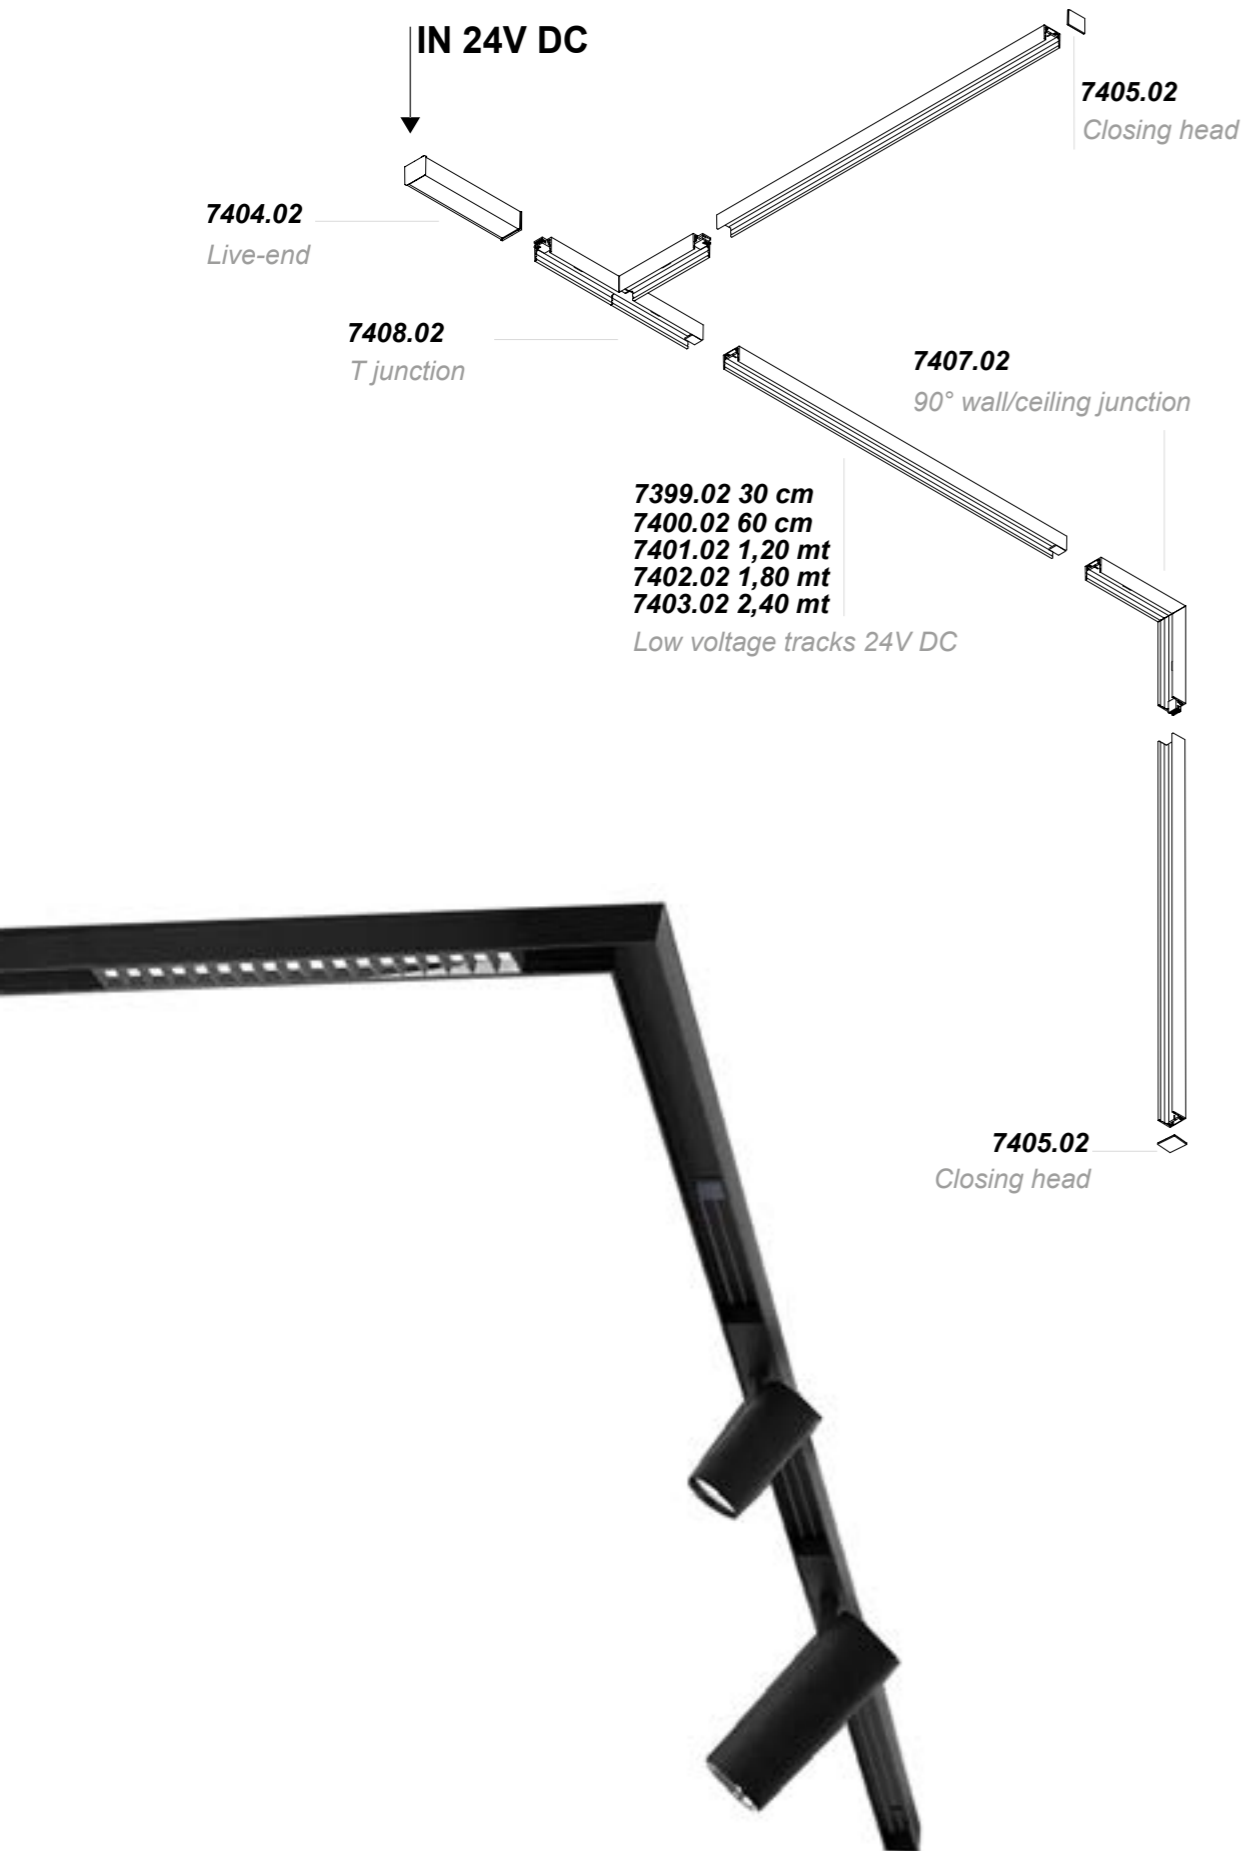

## CONFIGURATION EXAMPLE

Maximum length 10 mt, max 100W