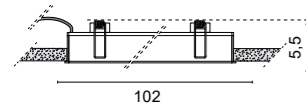

LINEA - LINEA RGB