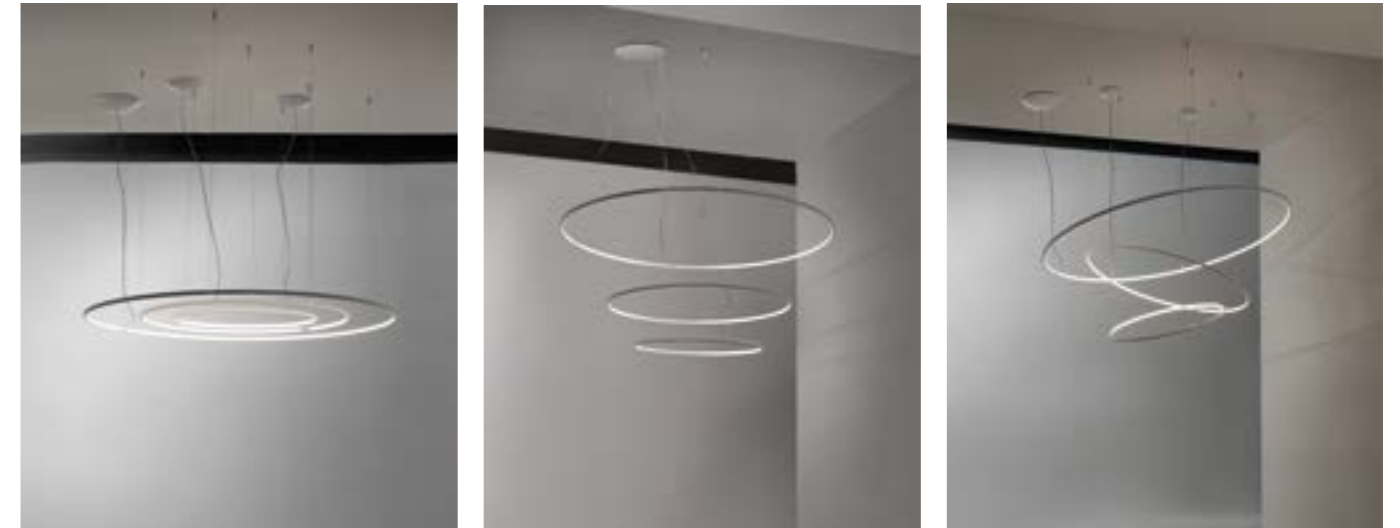

COMPOSITION EXAMPLES

LED source 24V-18W/mt - Electric cable length 250 cm

CUSTOM SIZE

Table of available lengths on request.

code	Ø cm	watt	finishes	2700K	lm	3000K	lm	4000K	lm
A1566	50	27	.01 White	/XW	2835	/WW	3030	/W	3390
A1566	50	27	.02 Black	/XW	2835	/WW	3030	/W	3390
A1566	50	27	.25 Satin gold	/XW	2835	/WW	3030	/W	3390
A1566	50	27	.31 Chromed	/XW	2835	/WW	3030	/W	3390
A1566	50	27	.85 Painted silver finishing	/XW	2835	/WW	3030	/W	3390
A1566	50	27	.86 Painted gold finishing	/XW	2835	/WW	3030	/W	3390
A1566	50	27	.87 Painted copper finishing	/XW	2835	/WW	3030	/W	3390
A1566	50	27	.88 Painted bronze finishing	/XW	2835	/WW	3030	/W	3390
A1562	70	37,8	.01 White	/XW	3969	/WW	4242	/W	4776
A1562	70	37,8	.02 Black	/XW	3969	/WW	4242	/W	4776
A1562	70	37,8	.25 Satin gold	/XW	3969	/WW	4242	/W	4776
A1562	70	37,8	.31 Chromed	/XW	3969	/WW	4242	/W	4776
A1562	70	37,8	.85 Painted silver finishing	/XW	3969	/WW	4242	/W	4776
A1562	70	37,8	.86 Painted gold finishing	/XW	3969	/WW	4242	/W	4776
A1562	70	37,8	.87 Painted copper finishing	/XW	3969	/WW	4242	/W	4776
A1562	70	37,8	.88 Painted bronze finishing	/XW	3969	/WW	4242	/W	4776
A1563	100	54	.01 White	/XW	5670	/WW	6060	/W	6780
A1563	100	54	.02 Black	/XW	5670	/WW	6060	/W	6780
A1563	100	54	.85 Painted silver finishing	/XW	5670	/WW	6060	/W	6780
A1563	100	54	.86 Painted gold finishing	/XW	5670	/WW	6060	/W	6780
A1563	100	54	.87 Painted copper finishing	/XW	5670	/WW	6060	/W	6780
A1563	100	54	.88 Painted bronze finishing	/XW	5670	/WW	6060	/W	6780
A1564	150	81	.01 White	/XW	8505	/WW	9090	/W	10170
A1564	150	81	.02 Black	/XW	8505	/WW	9090	/W	10170
A1564	150	81	.85 Painted silver finishing	/XW	8505	/WW	9090	/W	10170
A1564	150	81	.86 Painted gold finishing	/XW	8505	/WW	9090	/W	10170
A1564	150	81	.87 Painted copper finishing	/XW	8505	/WW	9090	/W	10170
A1564	150	81	.88 Painted bronze finishing	/XW	8505	/WW	9090	/W	10170

Fixing kit to be ordered separately

Ceiling roses with converter for suspension systems p.102