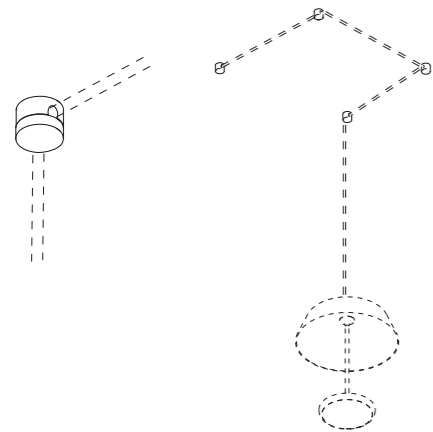

OPTIONAL

1 Displacement element Ø 1,7 cm H 2,2 cm
0605

- .01 White
- .02 Black

FINISHES CODES