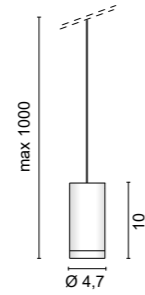

1592

0,70 Kg

- **.02** Black ■
- **.25** Satin gold ■
- **.32** Nickel Mat ■

/W	4000K	LED 5,9W 17V 350mA	885lm
/W	4000K /ST Satin	LED 5,9W 17V 350mA	885lm
/WW	3000K	LED 5,9W 17V 350mA	836lm
/WW	3000K /ST Satin	LED 5,9W 17V 350mA	836lm
/XW	2700K	LED 5,9W 17V 350mA	800lm
/XW	2700K /ST Satin	LED 5,9W 17V 350mA	800lm