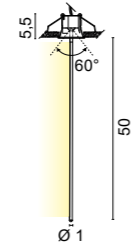

# MATITA

5,9 cm

**6701** 0,20 Kg

**.02** Black ■

<b>/W</b>	4000K	24V 4W	444lm
<b>/WW</b>	3000K	24V 4W	405lm
<b>/XW</b>	2700K	24V 4W	360lm

Only parallel connection

5,9 cm

**6702** 0,30 Kg