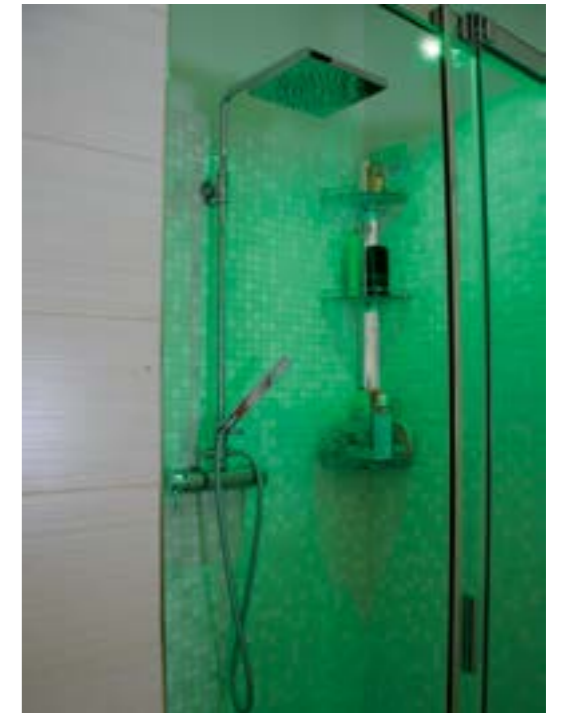

# ZEPPELIN RGB

**6376.33/** 0,20 Kg

**.33** Stainless Steel AISI 316L

LED 3 x 250mA

**6395.33/** 0,20 Kg

**.33** Stainless Steel AISI 316L

LED 3 x 250mA