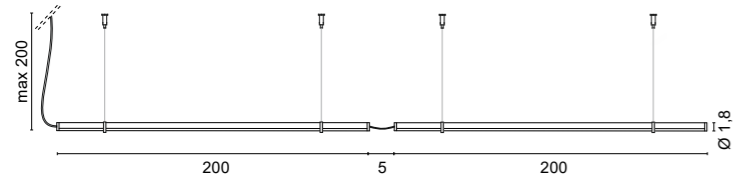

MULTI LANCIA SYSTEM