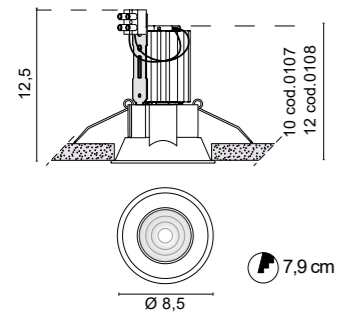

6330 + COB LED 0,14 Kg

- **.01** White
- **.02** Black
- **.21** Shiny gold
- **.25** Satin gold
- **.31** Chromed
- **.32** Nickel mat
- **.38** Shiny copper

0107/W	4000K	/24 /40 /60	COB LED 5,9W 17V 350mA	885lm
0107/WW	3000K	/24 /40 /60	COB LED 5,9W 17V 350mA	836lm
0107/XW	2700K	/24 /40 /60	COB LED 5,9W 17V 350mA	800lm

0108/W	4000K	/24 /40 /60	COB LED 8,7W 17,5V 500mA	1223lm
0108/WW	4000K	/24 /40 /60	COB LED 8,7W 17,5V 500mA	1156lm
0108/XW	2700K	/24 /40 /60	COB LED 8,7W 17,5V 500mA	1106lm

0108/W/IP	4000K	/24 /40 /60	COB LED IP44 8,7W 17,5V 500mA	1223lm
0108/WW/IP	4000K	/24 /40 /60	COB LED IP44 8,7W 17,5V 500mA	1156lm
0108/XW/IP	2700K	/24 /40 /60	COB LED IP44 8,7W 17,5V 500mA	1106lm

Only serial connection