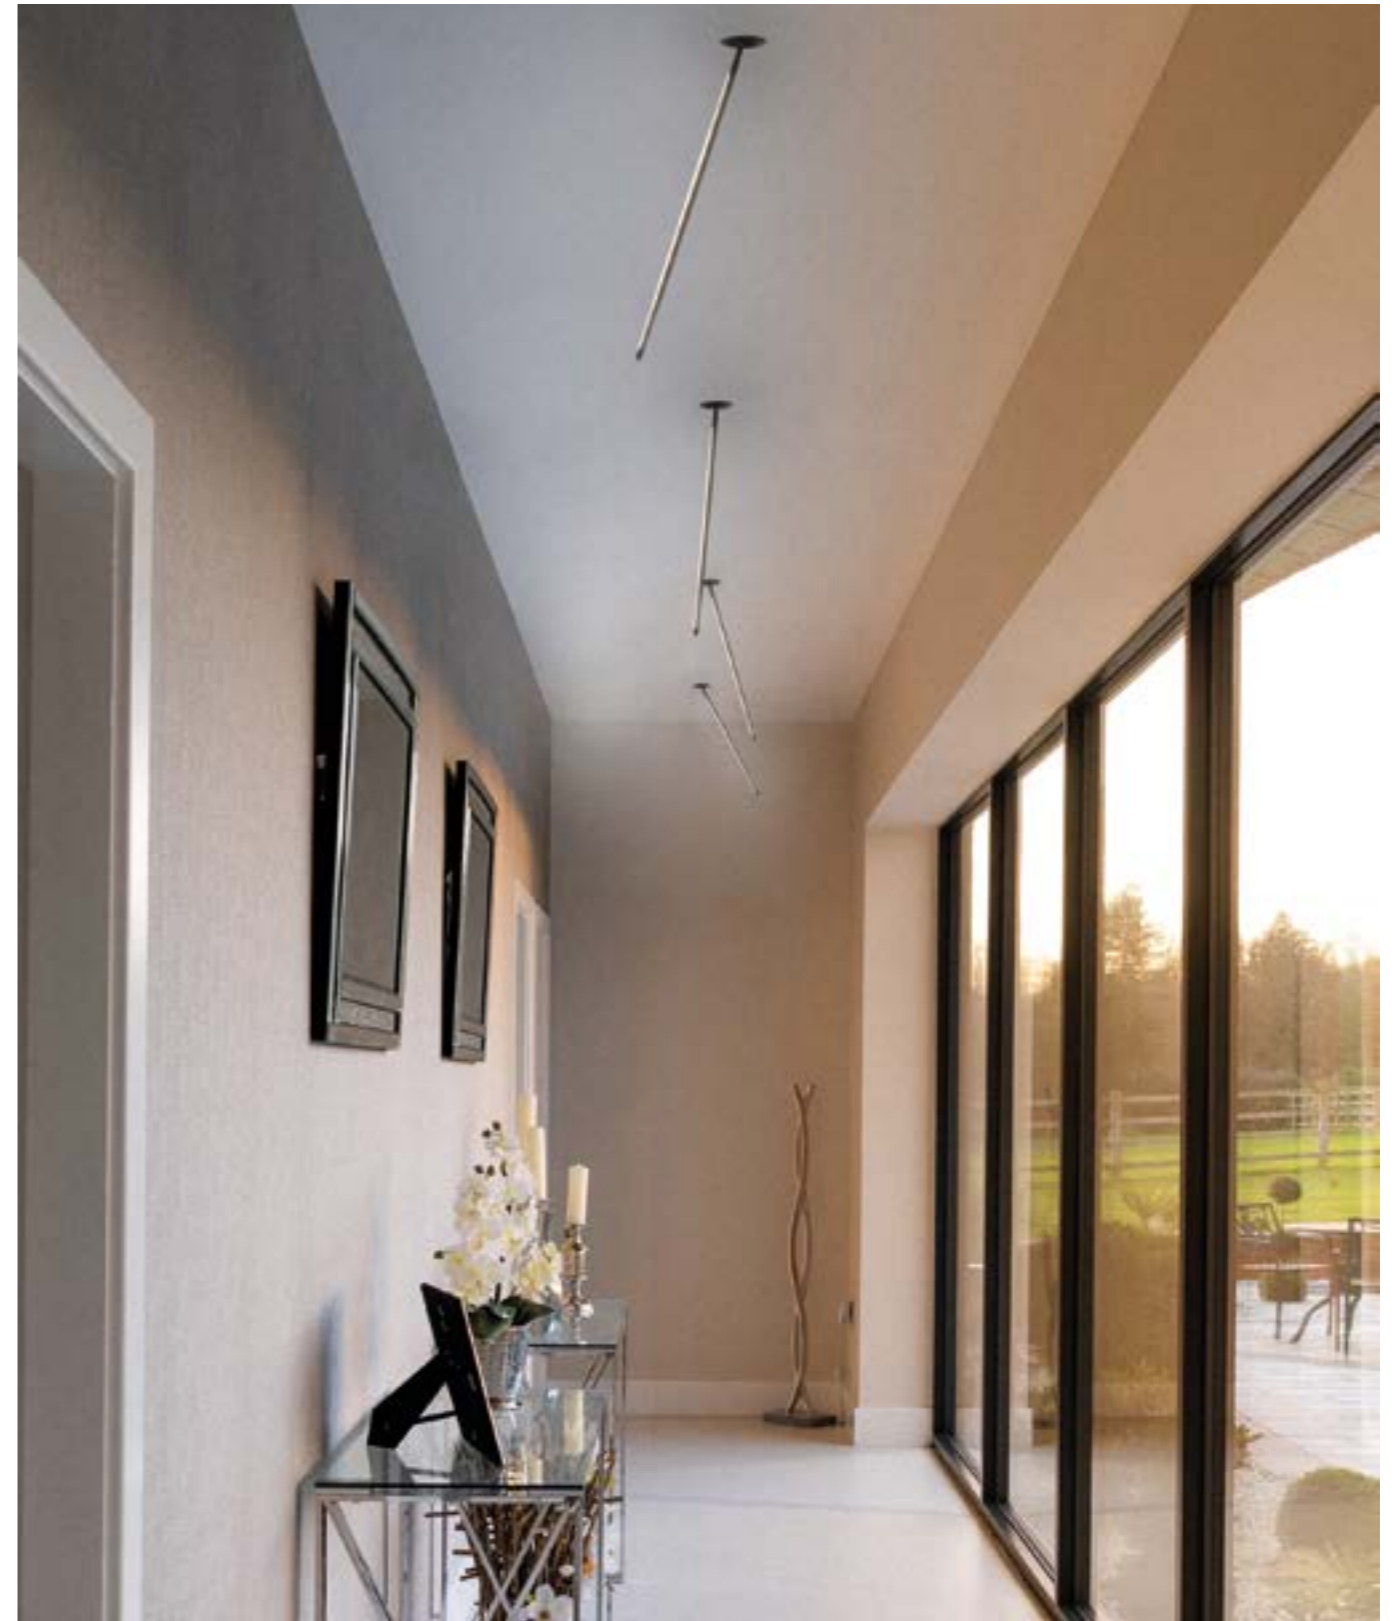

MATITA

5,9 cm

6701 0,20 Kg

.02 Black ■

/W	4000K	24V 4W	444lm
/WW	3000K	24V 4W	405lm
/XW	2700K	24V 4W	360lm

Only parallel connection

5,9 cm

6702 0,30 Kg

.02 Black ■

/W	4000K	24V 6,2W	740lm
/WW	3000K	24V 6,2W	675lm
/XW	2700K	24V 6,2W	600lm

Only parallel connection

5,9 cm

6703 0,40 Kg

.02 Black ■

/W	4000K	24V 9W	1036lm
/WW	3000K	24V 9W	945lm
/XW	2700K	24V 9W	940lm

Only parallel connection

FINISHES CODES

.02 Black