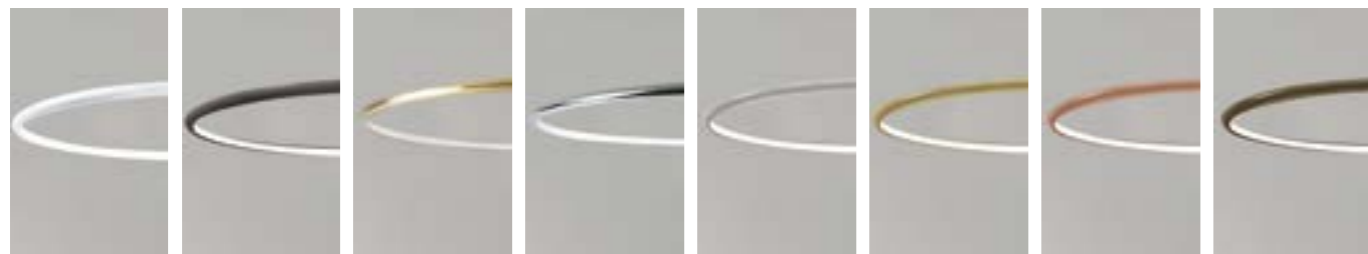

FINISHES CODES

.01 White   **.02** Black   **.25** Satin gold   **.31** Chrome   **.85** Painted Silver   **.86** Painted Gold   **.87** Painted Copper   **.88** Painted Bronze