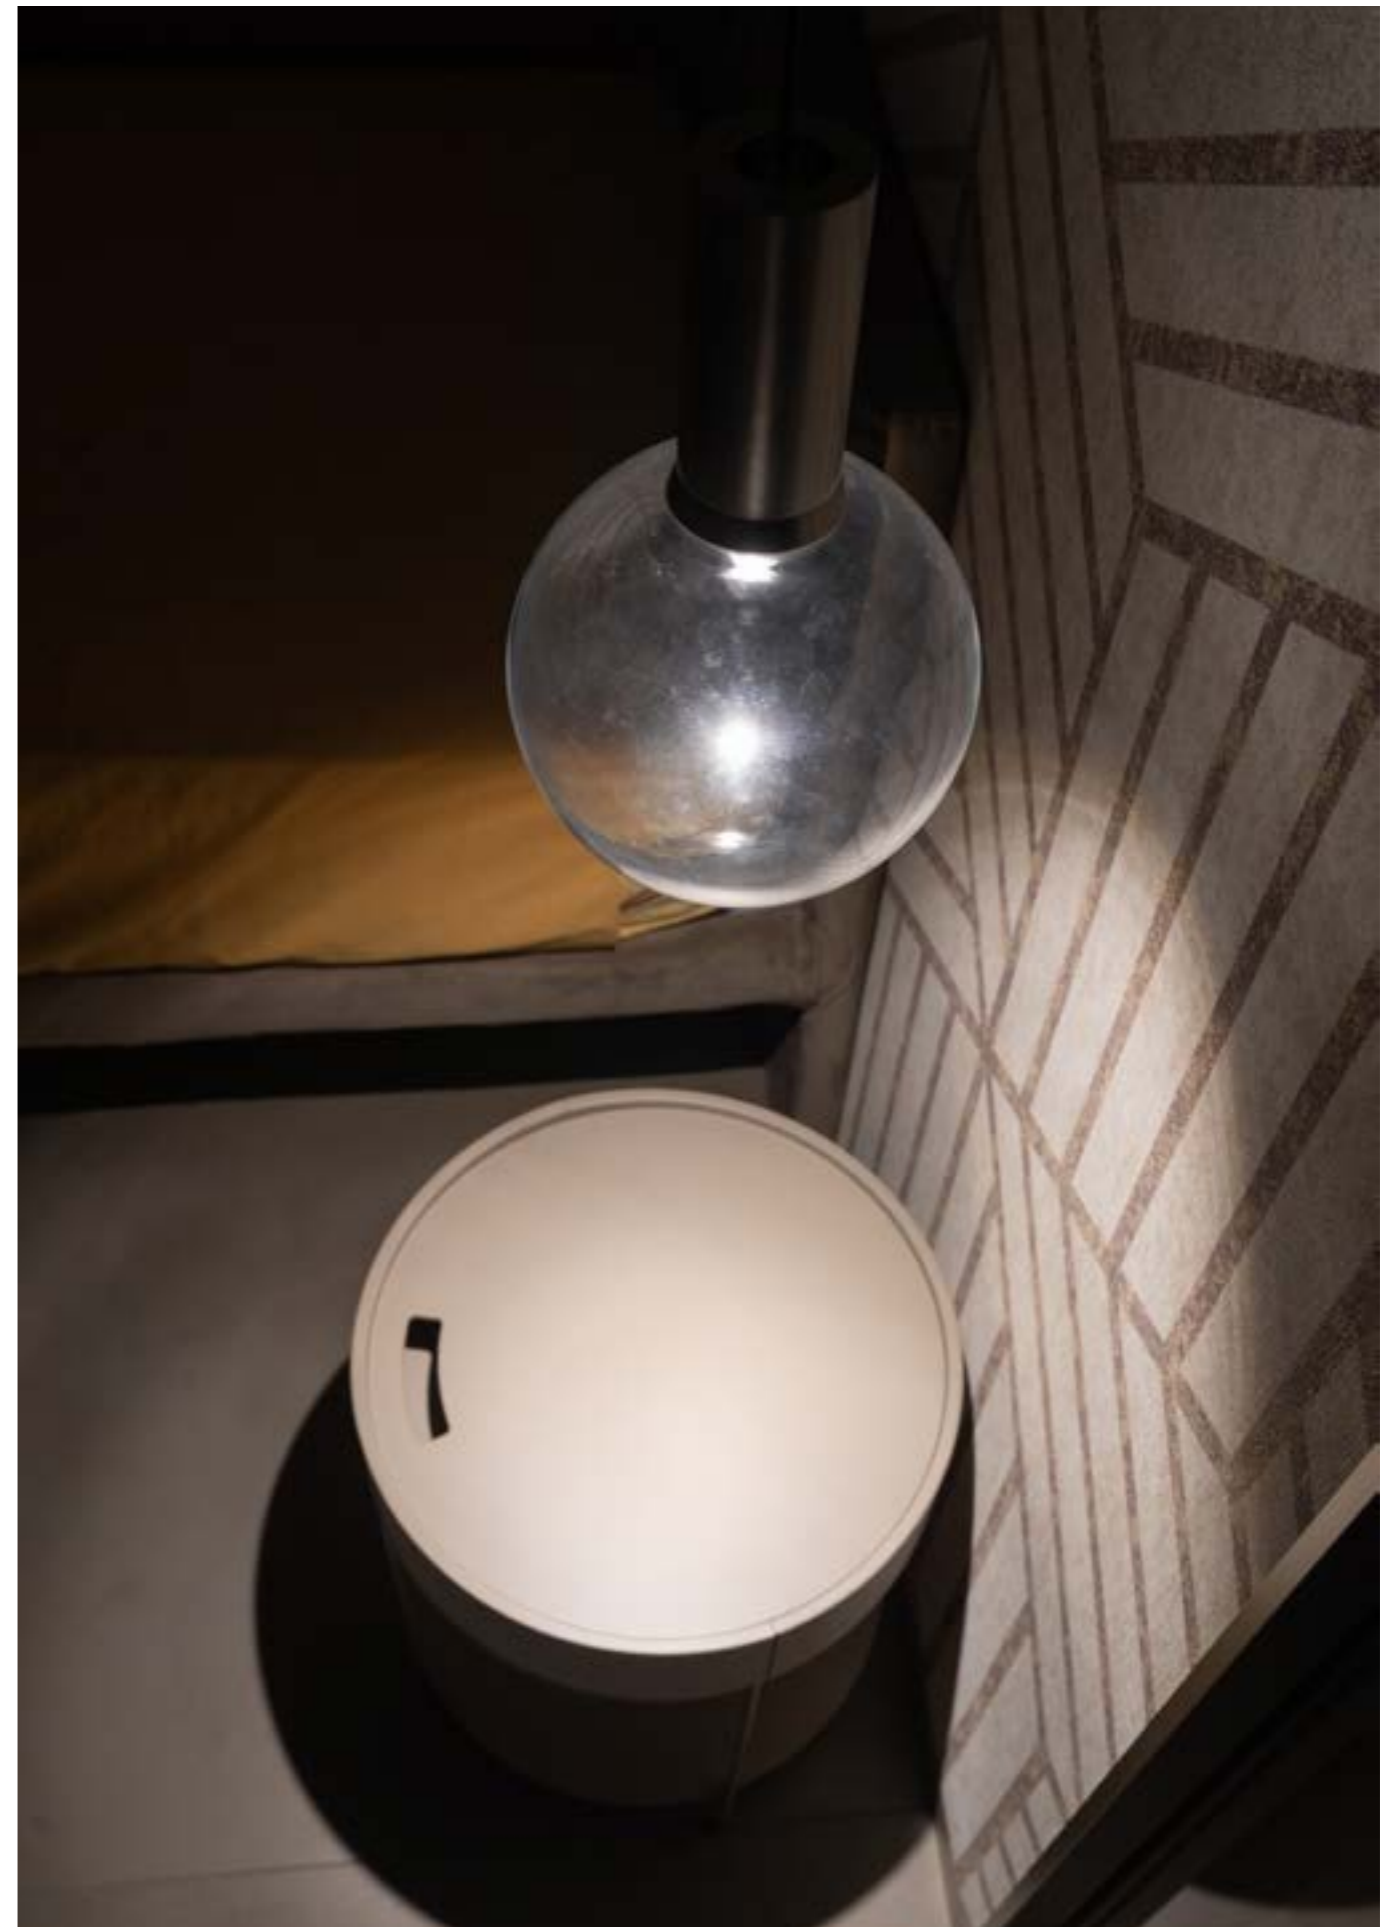

Element  
**0267**  
1 Louvres Ø 4,7 cm H 1 cm

**.01** White  
**.02** Black

Element  
**0612**  
1 Displacement element Ø 1,4 cm H 2,2 cm

**.01** White  
**.02** Black

Ceiling roses with converter for suspension systems p.376