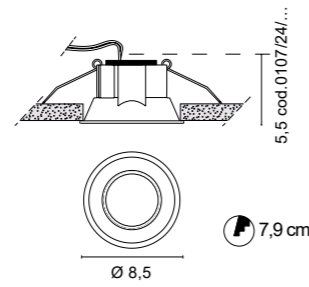

# TAPPO

**6330** 0,14 Kg

- .01** White
- .02** Black
- .21** Shiny gold
- .25** Satin gold
- .31** Chromed
- .32** Nickel mat
- .38** Shiny copper

50W 12V GU5.3

**6330 + 24V LED MODULE** 0,14 Kg

- .01** White
- .02** Black
- .21** Shiny gold
- .25** Satin gold
- .31** Chromed
- .32** Nickel mat
- .38** Shiny copper