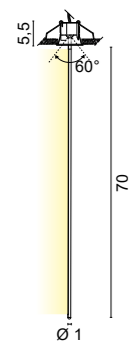

5,9 cm

6703 0,40 Kg

.02 Black ■

/W	4000K	24V 9W	1036lm
/WW	3000K	24V 9W	945lm
/XW	2700K	24V 9W	940lm

Only parallel connection