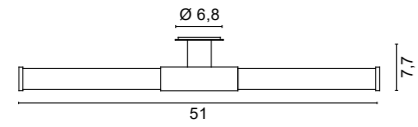

BAGLIORI

4645 0,55 Kg

- .01 White
- .02 Black
- .09 Orange
- .10 Light blue
- .33 Stainless Steel AISI 316L

/WW 3000K LED 8W 796lm