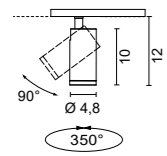

NEWTON TRACK 48V

6343 0,40 Kg

- .01 White
- .02 Black

/W	4000K	/24	/38	/58	48V DC 8,7W	1223lm
/W	4000K	/ST	Satin		48V DC 8,7W	1223lm
/WW	3000K	/24	/38	/58	48V DC 8,7W	1156lm
/WW	3000K	/ST	Satin		48V DC 8,7W	1156lm
/XW	2700K	/24	/38	/58	48V DC 8,7W	1106lm
/XW	2700K	/ST	Satin		48V DC 8,7W	1106lm