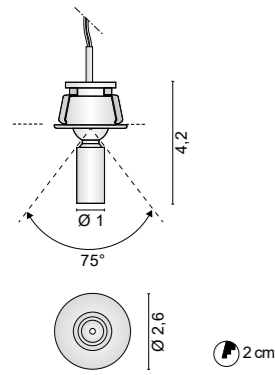

SNORKY

6373 0,02 Kg

.31 Chromed

/W	4000K	LED 1W 350mA	158lm
/WW	3000K	LED 1W 350mA	150lm
/XW	2700K	LED 1W 350mA	143lm

ETL version available upon request