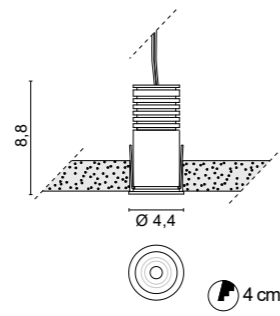

## FINISHES CODES

**.01** White

**.02** Black

**.01/ST** Satin

**0136/15**

**6690**

0,14 Kg

- .01 White
- .02 Black
- .25 Satin gold
- .32 Nickel mat