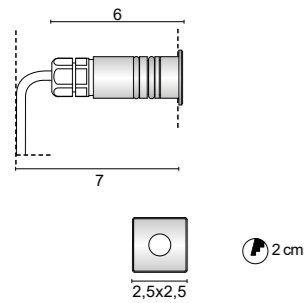

6731.33/ 0,06 Kg

.33 Stainless Steel AISI 316L

/W	4000K	LED 1W 350mA	158lm
/WW	3000K	LED 1W 350mA	150lm
/XW	2700K	LED 1W 350mA	143lm