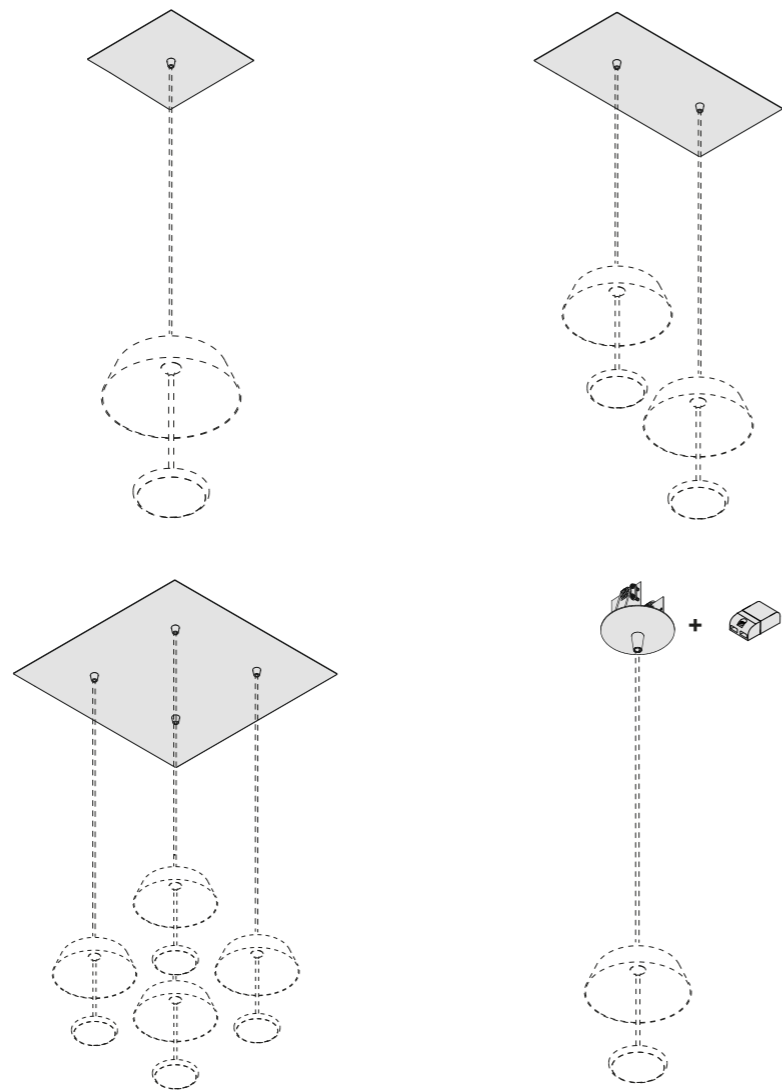

/DIM PUSH - 1... 10V  
/DALI DALI

Plasterboard ceiling rose with converter  
1 Spirits

**IN** 50/60Hz 220-240V

**0954** 0,20 Kg

.01 White  
.02 Black

/DIM PUSH - 1... 10V  
/DALI DALI

INDOOR