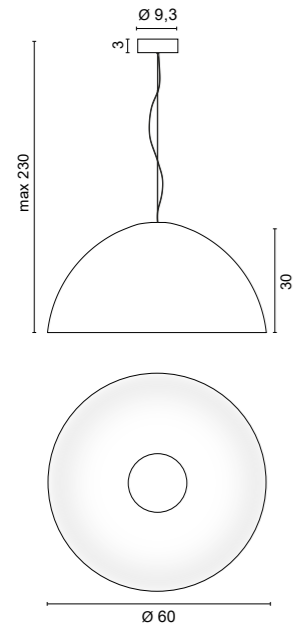

1599 3,50 Kg

- **.01** White ■
- **.02** Black ■
- **.02.01** Out black / In white ■
- **.02.29** Out black / gold leaf ■

Light source not included
E27 LED 11W 1521lm **(art. 0106/ML/...)**

OPTIONAL

Displacement component Ø 1 cm H 3,5 cm

- **.31** Cromed ■

FINISHES CODES

- **.01** White
- **.02** Black
- **.02.01**
  Out black
  In white
- **.02.29**
  Out Black
  In Gold leaf