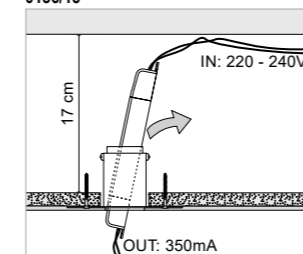

## FINISHES CODES

**.01** White

**.02** Black

**.01/ST** Satin

**0136/15**

**6690**

0,14 Kg

- .01 White
- .02 Black
- .25 Satin gold
- .32 Nickel mat