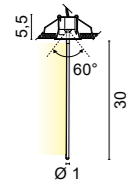

# MATITA

5,9 cm

**6701** 0,20 Kg

**.02** Black ■

<b>/W</b>	4000K	24V 4W	444lm
<b>/WW</b>	3000K	24V 4W	405lm
<b>/XW</b>	2700K	24V 4W	360lm

Only parallel connection

5,9 cm

**6702** 0,30 Kg