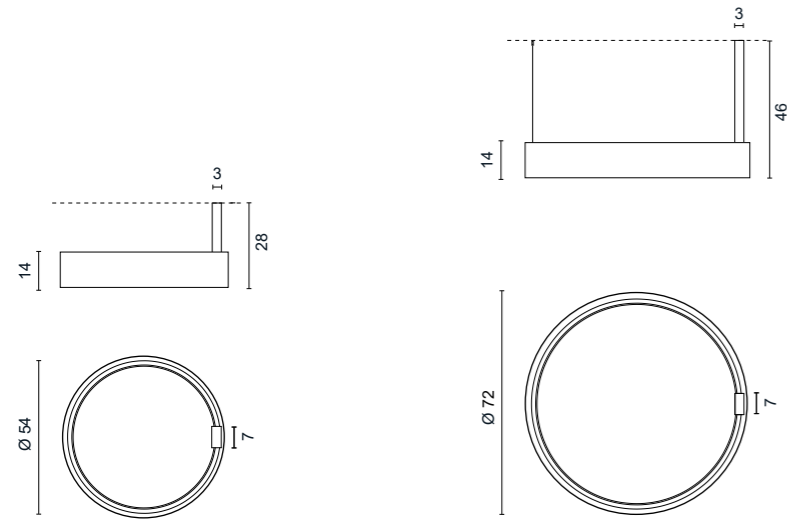

RADAR

5607

1,80 Kg

- .01 White
- .02.01 Out Black / In White
- .02.21 Out Black / In Shiny gold

/W	4000K	LED 27W CRI>90	3390lm
/WW	3000K	LED 27W CRI>90	3030lm
/XW	2700K	LED 24V CRI>90	2835lm

Dimmable PUSH - 1... 10V - DALI on request

5608

3,70 Kg

- .01 White
- .02.01 Out Black / In White
- .02.21 Out Black / In Shiny gold

/W	4000K	LED 36W CRI>90	4520lm
/WW	3000K	LED 36W CRI>90	4040lm
/XW	2700K	LED 36W CRI>90	3780lm

Dimmable PUSH - 1... 10V - DALI on request

FINISHES CODES

- .01 White
- .02.01 Out Black / In White
- .02.21 Out Black / In Shiny gold