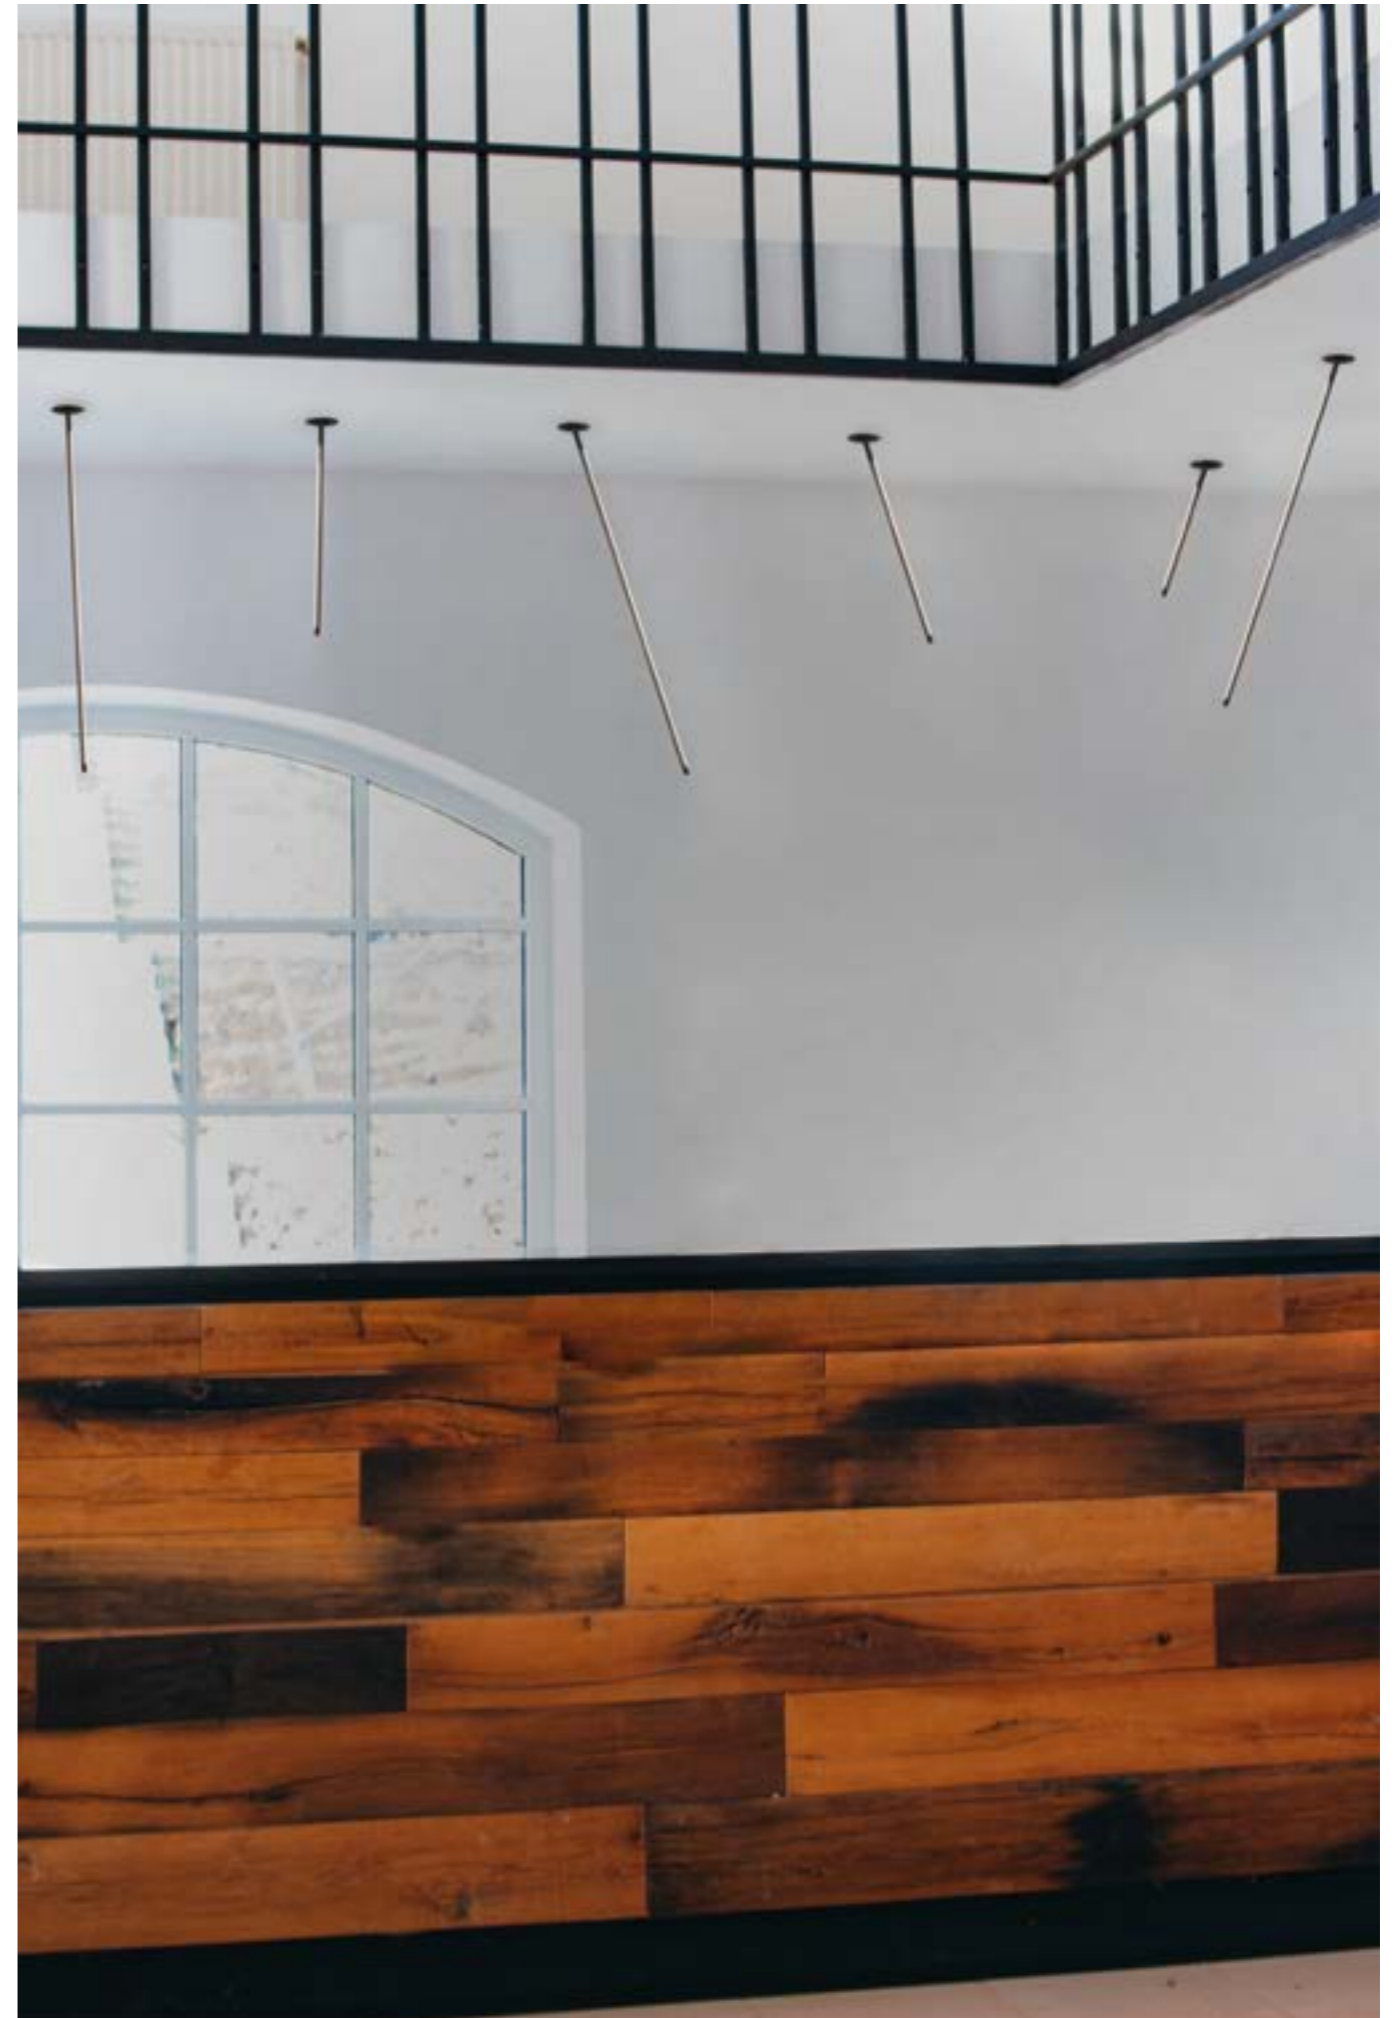

DRIVERS

ON/OFF

Cod.	0155	0156	0160	0167	0161/100	0161/150
	24V-13W	24V-25W	24V-60W	24V-75W	24V-100W	24V-150W

DIMMABLE

Cod.	0717/DIM60/V	0717/DIM60	0717/DIM100	0717/DIM100
	24V-60W 1...10V	24V-60W PUSH - DALI	24V-100W 1...10V PUSH - DALI	24V-100W TRIAC

LED EMERGENCY UNIT

Cod.	0115/EM
	Inverter + Battery + LED indicator

Only Parallel Connection