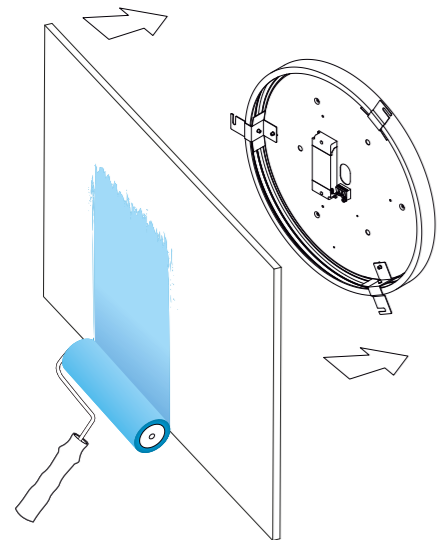

OPTIONAL

Kit for overlapping only for art.4582-4583

0963

.01 White

1.32

Ø 29

Example of single installation