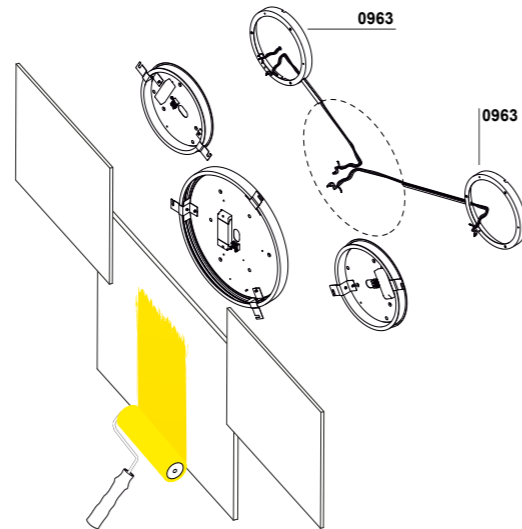

Example of multiple installation with spacers **0963**