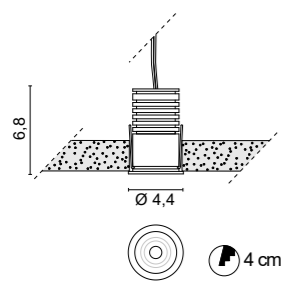

## FINISHES CODES

**.01** White

**.02** Black

**.01/ST** Satin

**0136/15**

**6690**

0,14 Kg

- .01 White
- .02 Black
- .25 Satin gold
- .32 Nickel mat