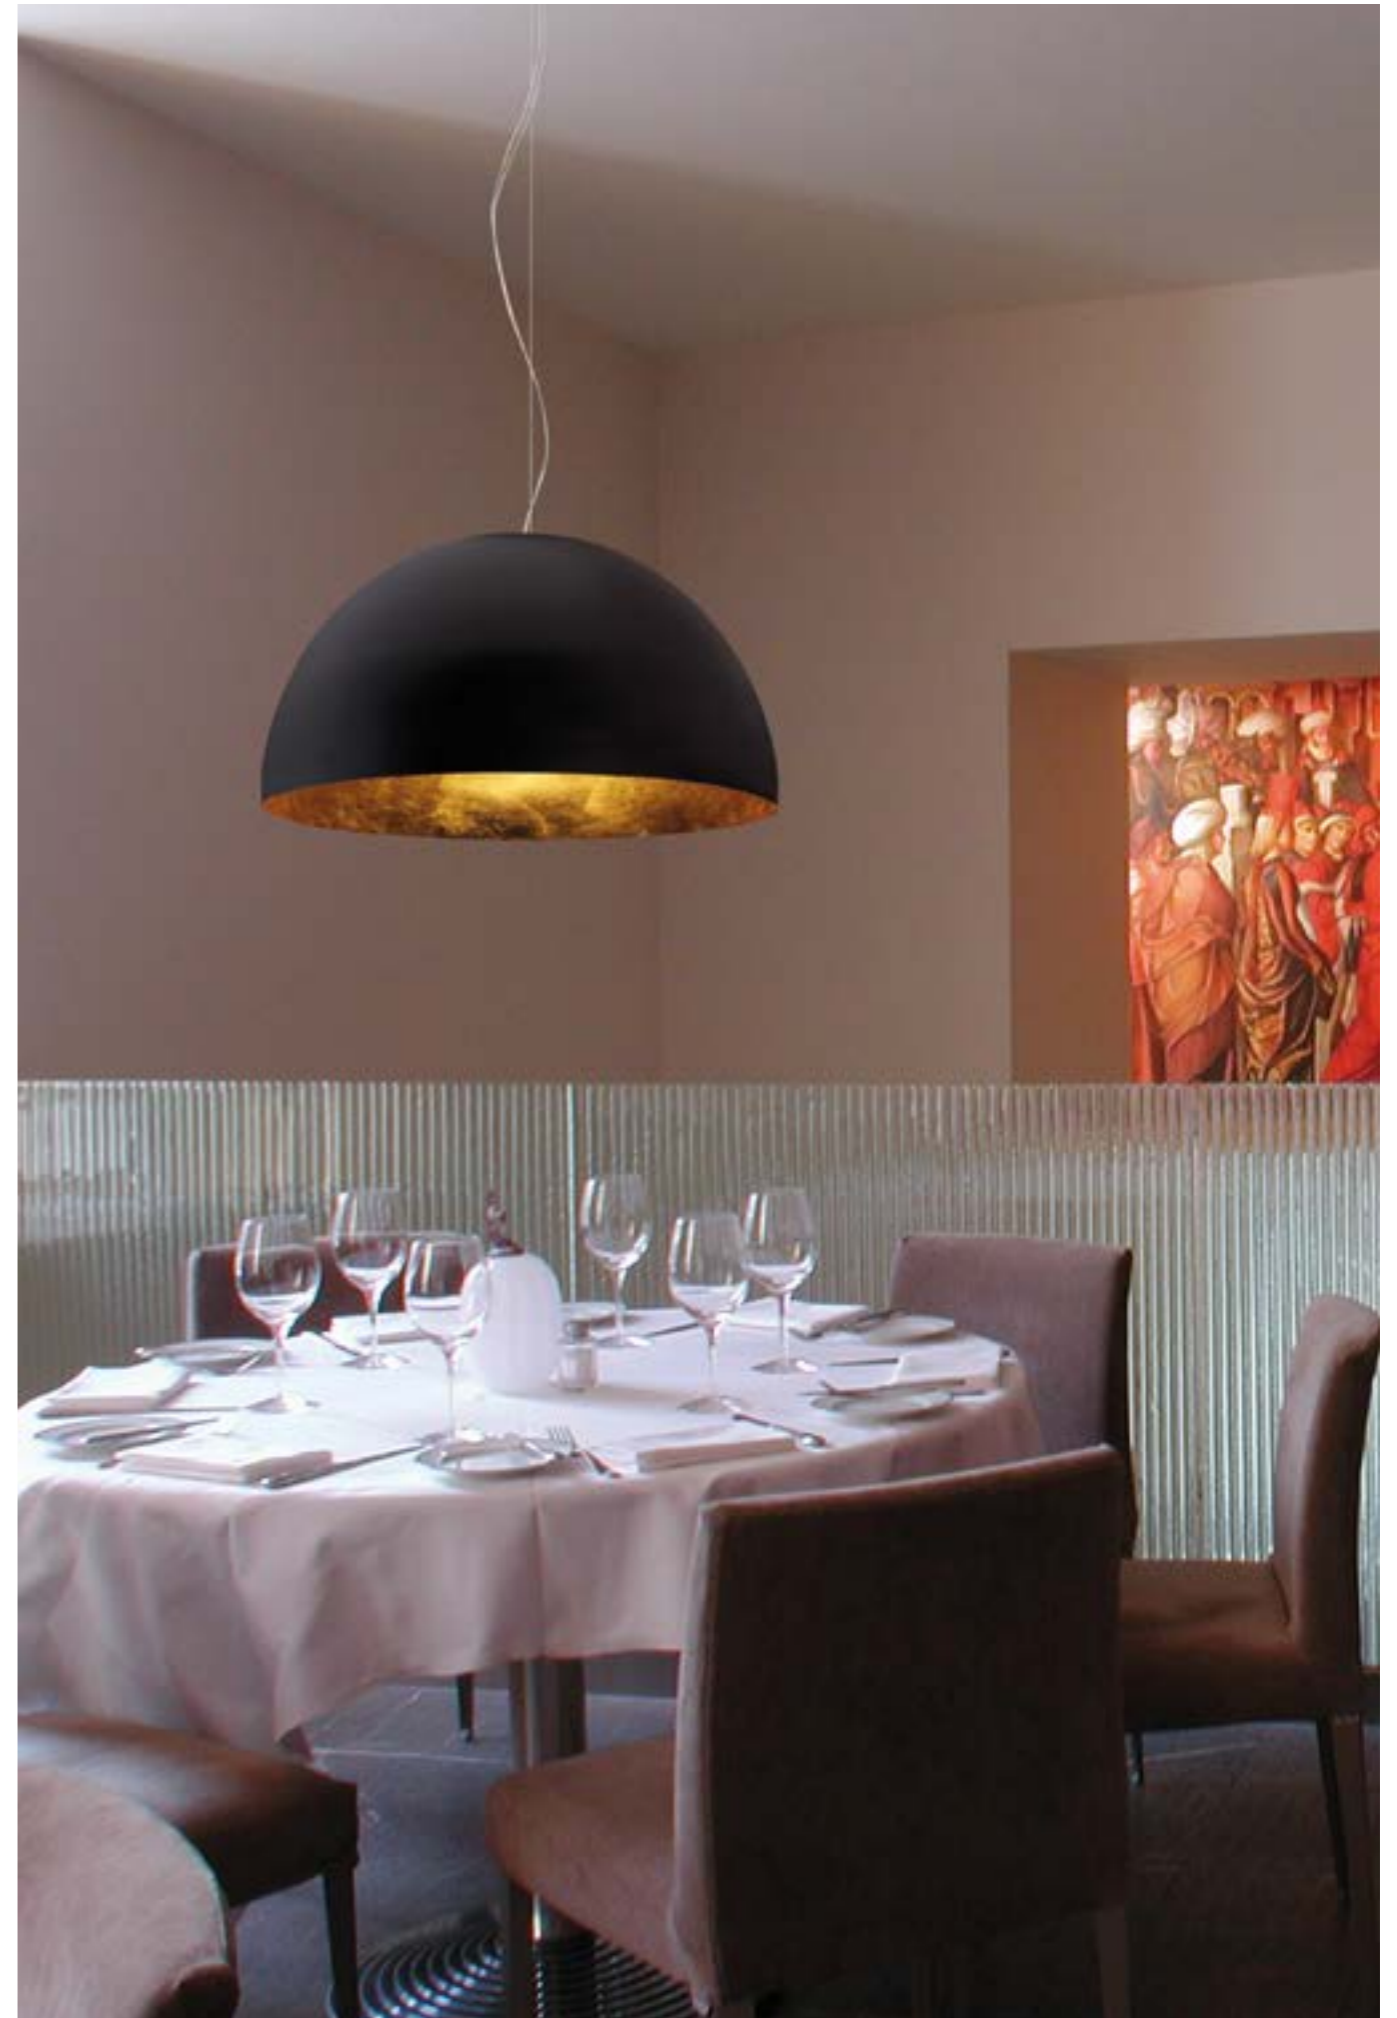

1599 3,50 Kg

- **.01** White ■
- **.02** Black ■
- **.02.01** Out black / In white ■
- **.02.29** Out black / gold leaf ■

Light source not included
E27 LED 11W 1521lm **(art. 0106/ML/...)**

OPTIONAL

Displacement component Ø 1 cm H 3,5 cm

- **.31** Cromed ■

FINISHES CODES

- **.01** White
- **.02** Black
- **.02.01**
  Out black
  In white
- **.02.29**
  Out Black
  In Gold leaf