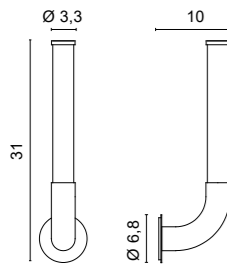

4647 0,40 Kg

- .01 White
- .02 Black
- .09 Orange
- .10 Light blue
- .33 Stainless Steel AISI 316L

/WW 3000K LED 8W 398lm