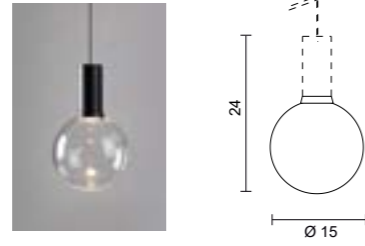

Element
0549
Transparent blown glass diffuser 0,35 Kg

.02.00 Black
.25.00 Satin gold
.32.00 Nickel Mat