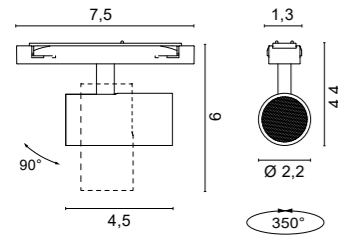

NEWTON MICRO / NEWTON MINI - TRACK 24V

6722 0,04 Kg

.02 Black ■

/WW 3000K LED 4W 310lm

On request 2700K - 4000K