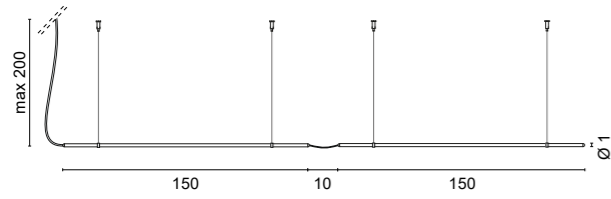

1674 2x150 cm 0,50 Kg

.02 Black ■

/W 4000K LED 37,5W 4440lm

/WW 3000K LED 37,5W 4050lm

/XW 2700K LED 37,5W 3600lm

Suspension fixing kit supplied with the lamp