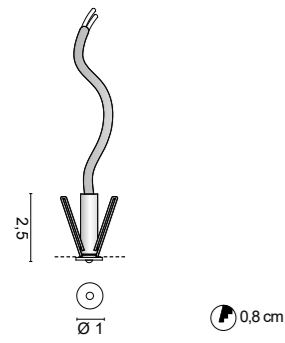

LUCCIOLA - LUCCIOLA RGB

6372 0,01 Kg

.01 White

/B	LED BLU	8V DC 0,16W 20mA
/CW	5000K	8V DC 0,16W 20mA
/WW	3000K	8V DC 0,16W 20mA
/XW	2700K	8V DC 0,16W 20mA