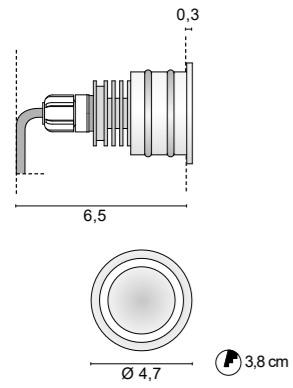

CERCHIO

6389 0,20 Kg

.33	Stainless Steel AISI 316L	
/B	LED BLU max 1W 350mA	
/W	4000K max 1,5W 500mA	221lm
/WW	3000K max 1,5W 500mA	210lm
/XW	2700K max 1,5W 500mA	199lm