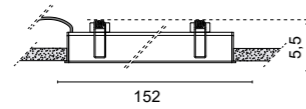

LINEA - LINEA RGB

6615 0,50 Kg

.01 White

/W	4000K	LED 24V 15W	1840lm
/WW	3000K	LED 24V 15W	1650lm
/XW	2700K	LED 24V 15W	1560lm

ETL version available upon request

6616 1,50 Kg

.01 White

/W	4000K	LED 24V 22,5W	2760lm
/WW	3000K	LED 24V 22,5W	2475lm
/XW	2700K	LED 24V 22,5W	2340lm

ETL version available upon request

6617 0,50 Kg

.01 White

LED 24V 14,4W

ETL version available upon request

6618 1,50 Kg

.01 White

LED 24V 21,6W

ETL version available upon request

FINISHES CODES

.01 White