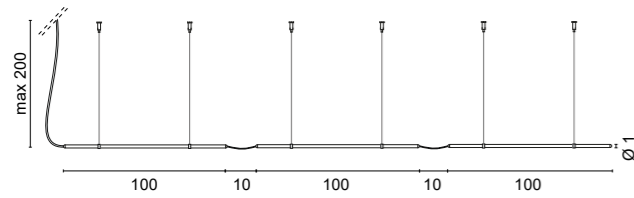

1675 3x100 cm 0,60 Kg

.02 Black ■

/W 4000K LED 37,5W 4440lm

/WW 3000K LED 37,5W 4050lm

/XW 2700K LED 37,5W 3600lm

Suspension fixing kit supplied with the lamp