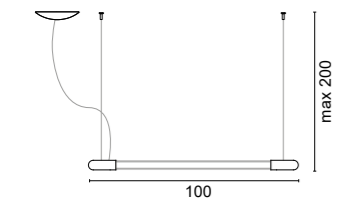

1669 4 Kg
.02 Black
/WW 3000K LED 55W 4170lm