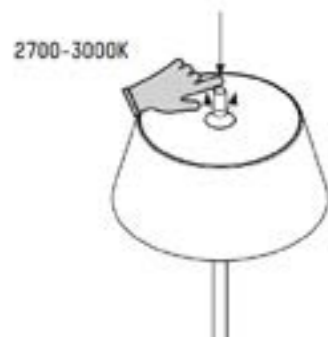

LARA

2550 0,65Kg

- **.02** Black
- **.06** Green
- **.34** Rust Brown
- **.39** Anthracite

/WW	3000K	LED 2,2W	117lm
/XW	2700K	LED 2,2W	117lm

FINISHES CODES

.02 Black   **.06** Green   **.34** Rust Brown   **.39** Anthracite