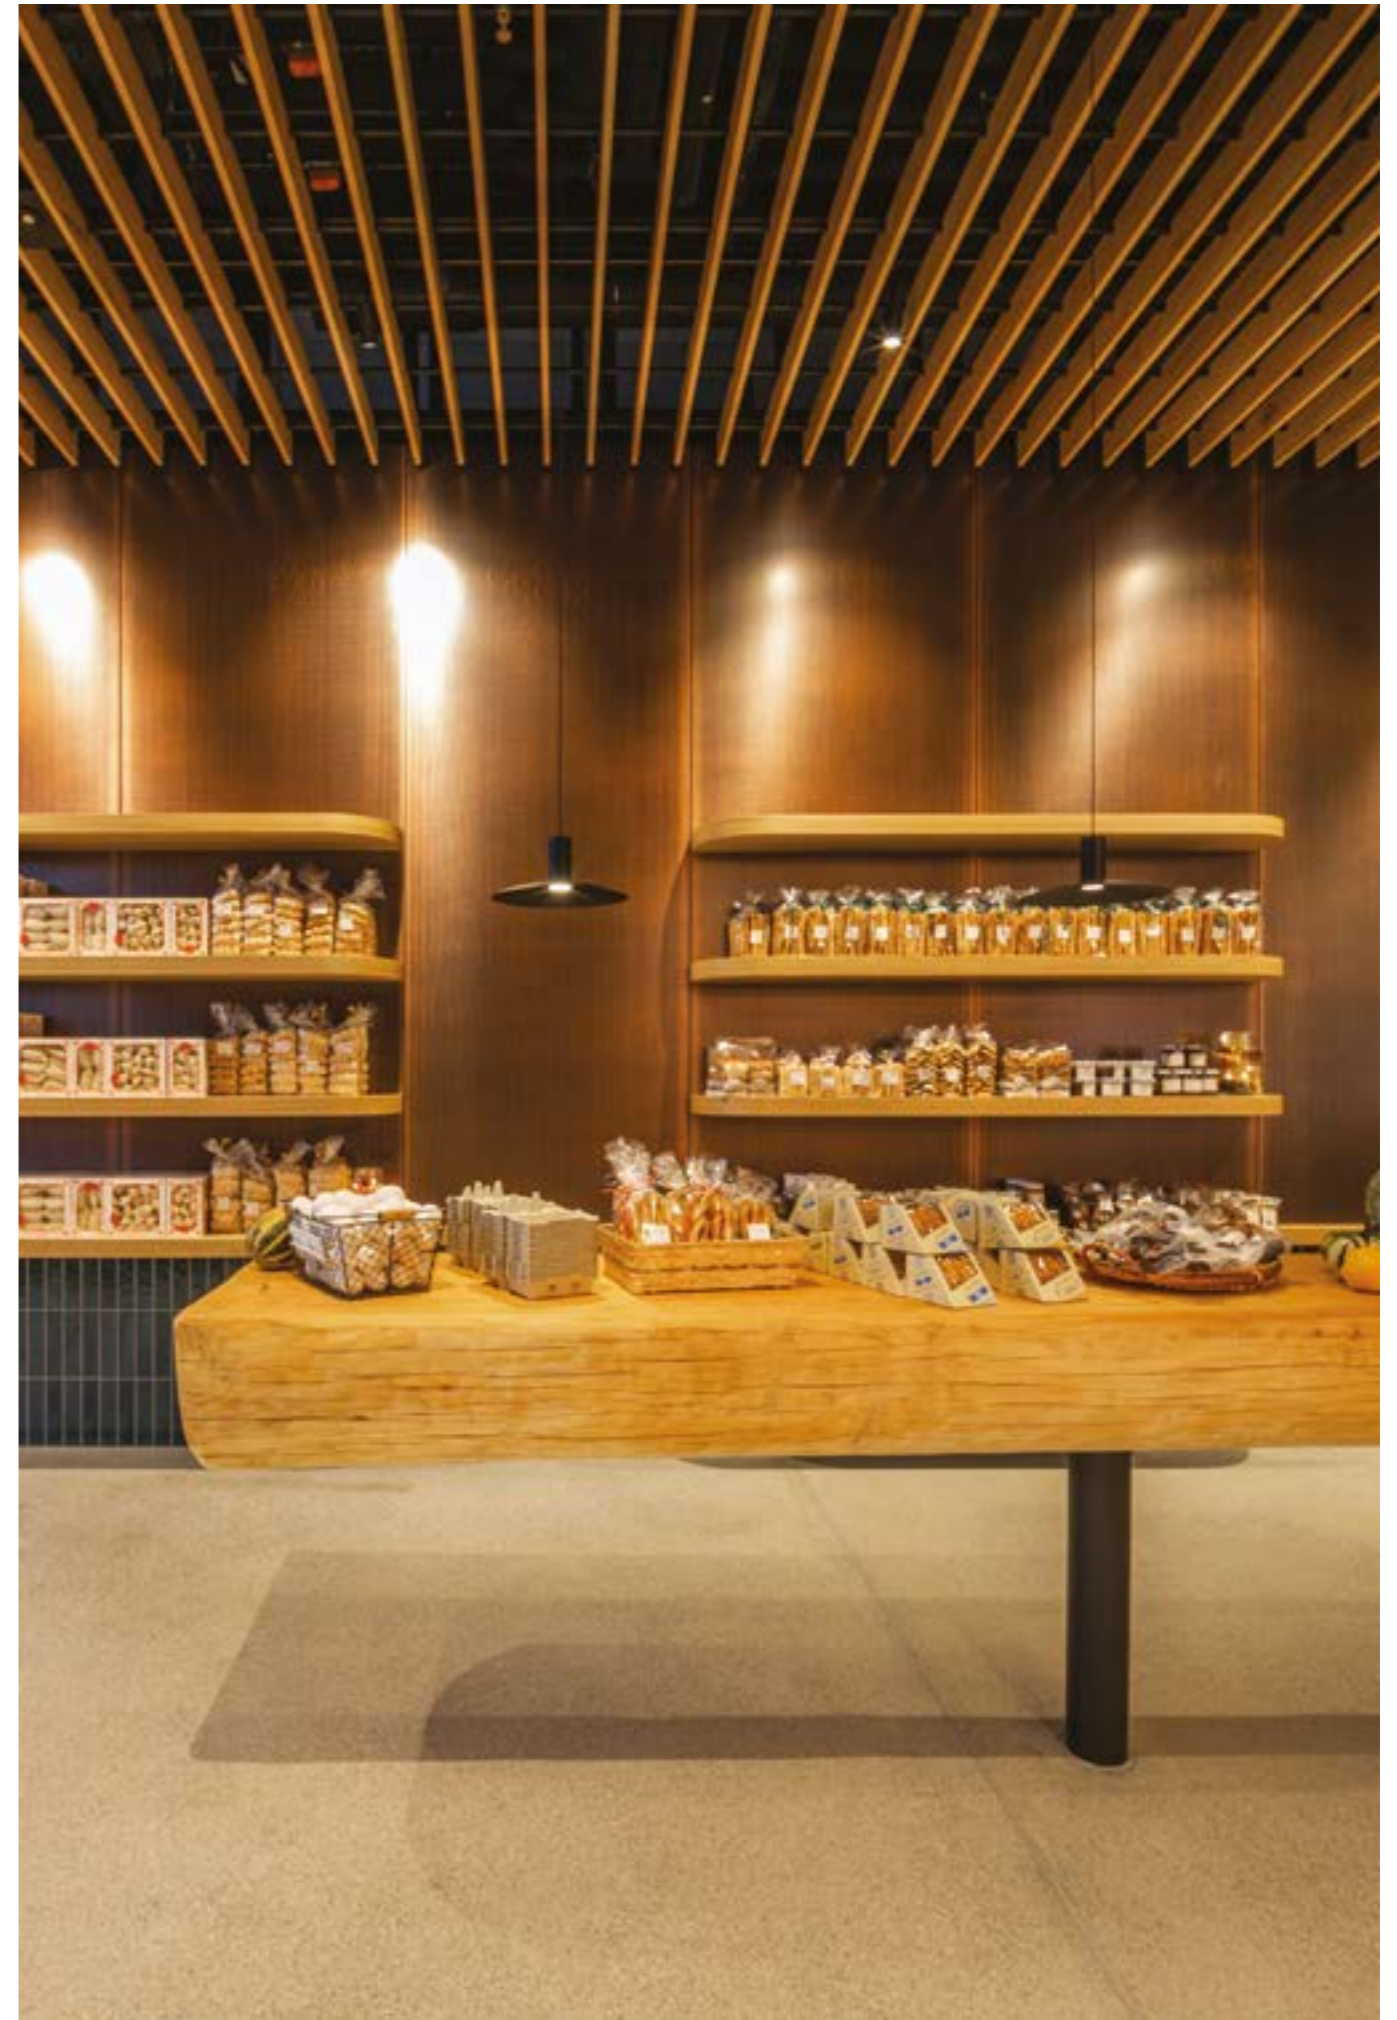

Element  
**0267**  
1 Louvres Ø 4,7 cm H 1 cm

**.01** White  
**.02** Black

Element  
**0612**  
1 Displacement element Ø 1,4 cm H 2,2 cm

**.01** White  
**.02** Black

Ceiling roses with converter for suspension systems p.376