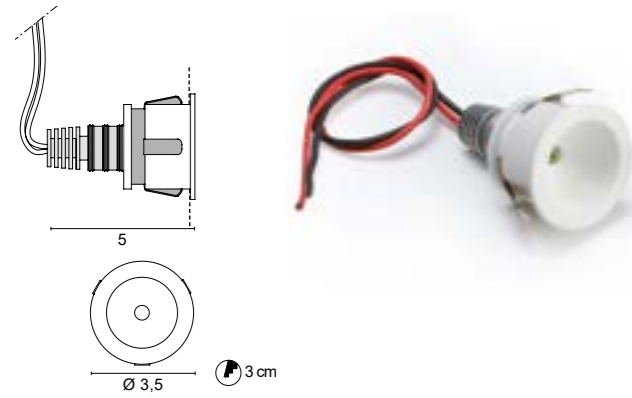

TOP - TOP IP - TOP MINI

6363 0,04 Kg

- .01 White
- .02 Black

/W	4000K	max LED 1,5W 500mA	221lm
/WW	3000K	max LED 1,5W 500mA	210lm
/XW	2700K	max LED 1,5W 500mA	199lm

ETL version available upon request