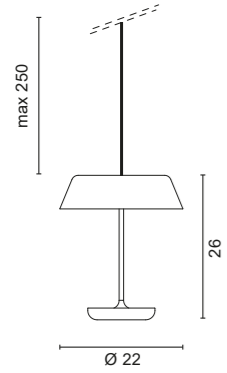

SPIRITS

1535 1,00 Kg

- .01 White
- .01.30 Out white / In silver leaf
- .02.29 Out black / In gold leaf

/W	4000K	LED 51V 250mA 12,6W	2253lm
/WW	3000K	LED 51V 250mA 12,6W	2104lm
/XW	2700K	LED 51V 250mA 12,6W	1955lm

Only serial connection