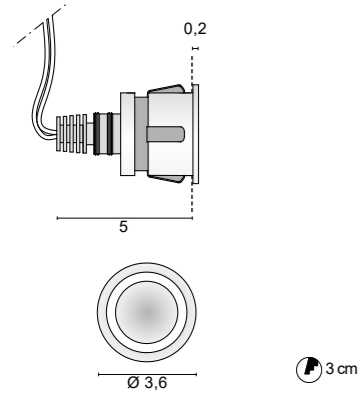

CERCHIETTO