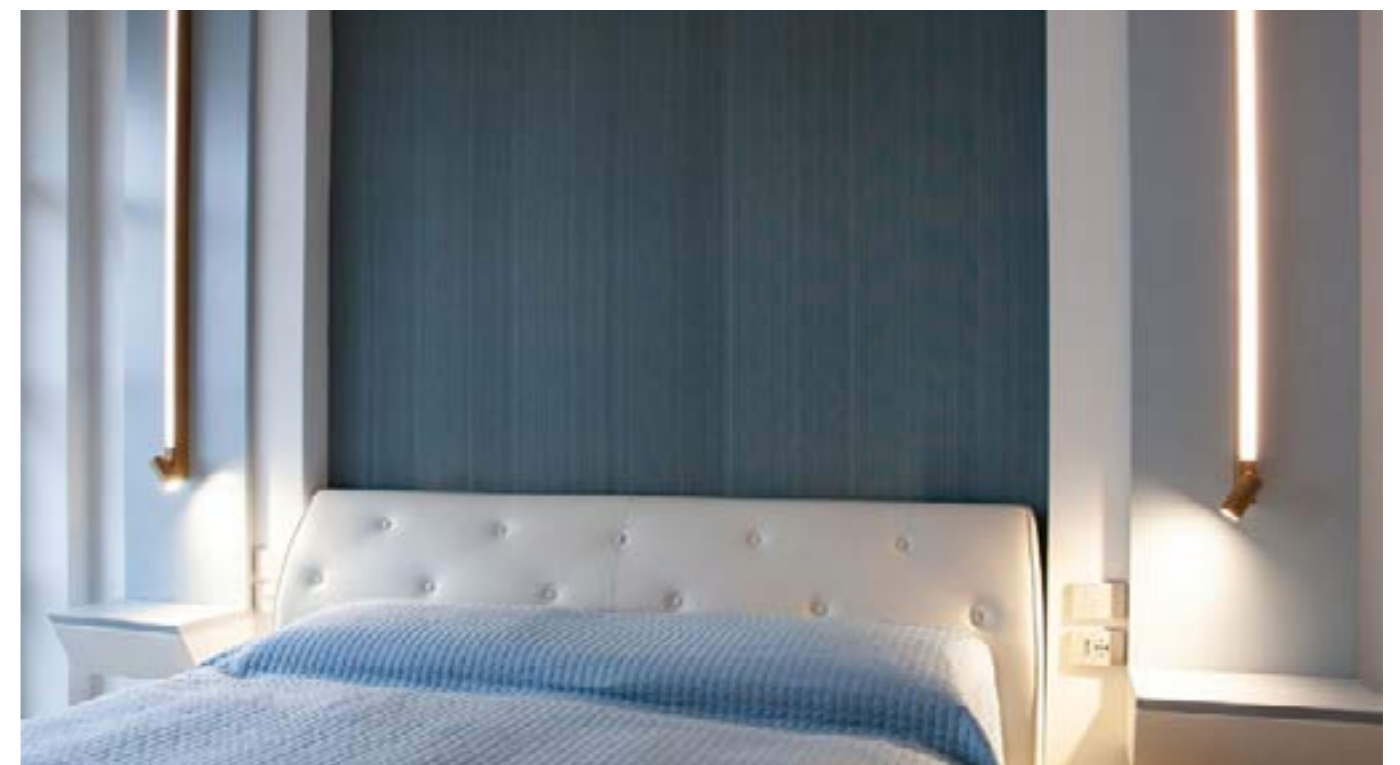

Système d'éclairage linéaire à lumière directe/diffuse avec corps en aluminium extrudé, dimensionné pour contenir les alimentations, diffuseur en méthacrylate opale, circuit 18W/mt et CRI>90.

L'absence de vis, l'alimentation intégrée à la structure et la fixation des câbles à l'intérieur de la barre font de Rail une lampe facile à installer.

L'intégration de projecteurs Newton est possible.

La collection Rail est complétée par les versions murales et plafonniers.

Pendelleuchten aus stranggepresstem Aluminium mit Diffusor aus satiniertem oder mikroprismatischem Methacrylat (UGR <19). Erhältlich in Einzel oder Doppellemissionsversionen in verschiedenen Längen und verschiedenen Ausführungen.

Lineares Beleuchtungssystem mit direktem/diffusem Licht mit Körper aus extrudiertem Aluminium, der so bemessen ist, dass er die Vorschaltgeräte aufnehmen kann, Diffusor aus opalem Methacrylat, Schaltung mit 18 W/mt und CRI>90.

Eine schraubenlose Halterung mit eingebautem Treiber und einer im Profil versteckten Kabelbefestigung machen Rail zu einer einfach zu installierenden Lampe.

Die Integration von Newton-Projektoren ist möglich.

Die Rail-Kollektion wird durch die Wand- und Decken Versionen vervollständigt.