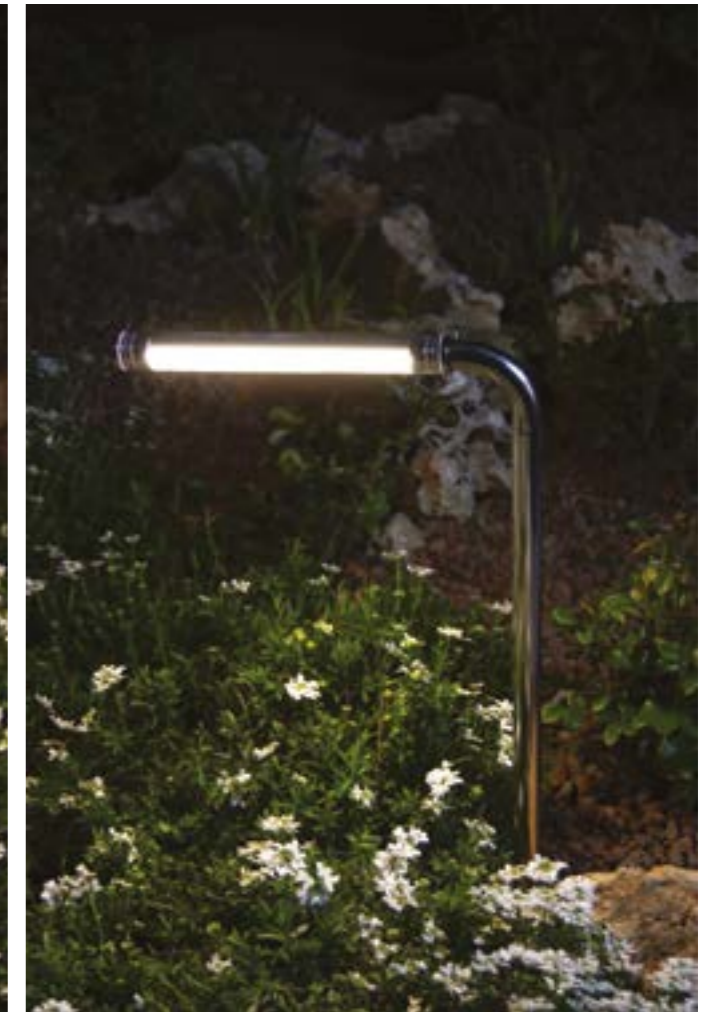

ACCESSORIES

Kit
0246/R

Draining formork with plate

Box
0243

IP Connector on cable

Box
0245

Stakes for temporary installation on field

DRIVERS

ON/OFF

Cod.	0155	0156	0157	0160
	24V-13W	24V-25W	24V-75W	24V-60W

IP67 DRIVER

Cod.	0033/IP	0034/IP
	24V 14,4W	24V 70W

FINISHES CODES

.33
Stainless Steel
AISI 316L