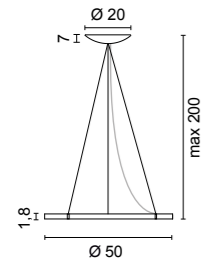

LANCIA TONDA

1566 1,20 Kg