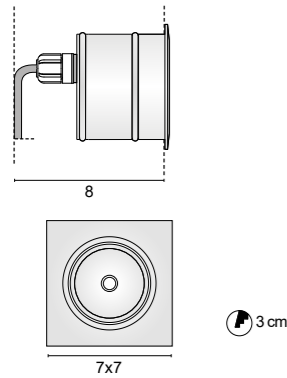

6741.33/ 0,40 Kg

.33	Stainless Steel AISI 316L					
/W	4000K	/15	/28	/60	LED 8,7W 17,5V 500mA	1466lm
/WW	3000K	/15	/28	/60	LED 8,7W 17,5V 500mA	1424lm
/XW	2700K	/15	/28	/60	LED 8,7W 17,5V 500mA	1340lm