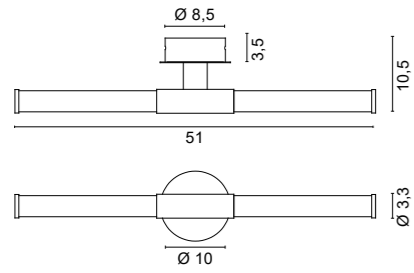

BAGLIORI

4644 0,75 Kg

- .01 White
- .02 Black
- .09 Orange
- .10 Light blue
- .33 Stainless Steel AISI 316L

/WW 3000K LED 8W 796lm