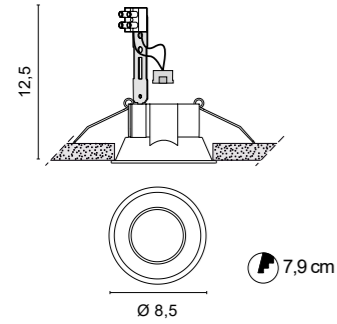

TAPPO

6330 0,14 Kg

- **.01** White
- **.02** Black
- **.21** Shiny gold
- **.25** Satin gold
- **.31** Chromed
- **.32** Nickel mat
- **.38** Shiny copper

50W 12V GU5.3