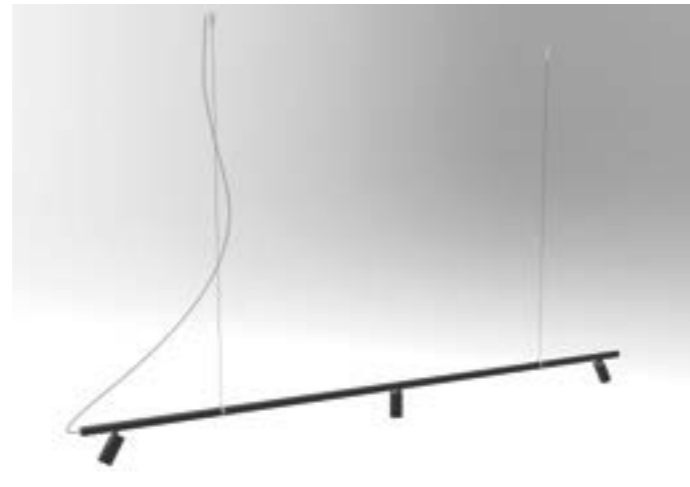

IRIS

1678 1,40 Kg

- .01 White ☐
- .02 Black ☒

/W	4000K	LED 17,7W	2655lm
/WW	3000K	LED 17,7W	2508lm
/XW	2700K	LED 17,7W	2400lm

PUSH - 1...10 dimming

/W/DIM	4000K	LED 17,7W	2655lm
/WW/DIM	3000K	LED 17,7W	2508lm
/XW/DIM	2700K	LED 17,7W	2400lm

DALI dimming

/W/DALI	4000K	LED 17,7W	2655lm
/WW/DALI	3000K	LED 17,7W	2508lm
/XW/DALI	2700K	LED 17,7W	2400lm

Different optics on request

FINISHES CODES

- .01 White
- .02 Black

ACCESSORIES

Louvers

0267/S

- .01 White ☐
- .02 Black ☒