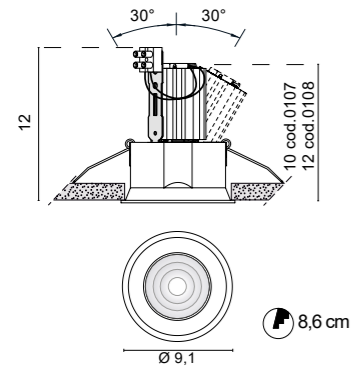

6318 + COB LED 0,22 Kg

- .01 White
- .02 Black

0107/W	4000K	/24 /40 /60	COB LED 5,9W 17V 350mA	885lm
0107/WW	3000K	/24 /40 /60	COB LED 5,9W 17V 350mA	836lm
0107/XW	2700K	/24 /40 /60	COB LED 5,9W 17V 350mA	800lm

0108/W	4000K	/24 /40 /60	COB LED 8,7W 17,5V 500mA	1223lm
0108/WW	4000K	/24 /40 /60	COB LED 8,7W 17,5V 500mA	1156lm
0108/XW	2700K	/24 /40 /60	COB LED 8,7W 17,5V 500mA	1106lm

0108/W/IP	4000K	/24 /40 /60	COB LED IP44 8,7W 17,5V 500mA	1223lm
0108/WW/IP	4000K	/24 /40 /60	COB LED IP44 8,7W 17,5V 500mA	1156lm
0108/XW/IP	2700K	/24 /40 /60	COB LED IP44 8,7W 17,5V 500mA	1106lm

Only serial connection