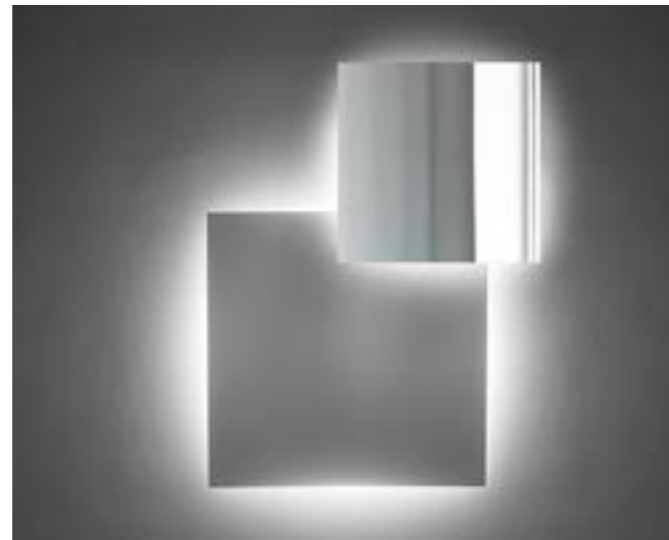

OPTIONAL

Kit for overlapping only for art.4582-4583

0963

.01 White

1.32

Ø 29

Example of single installation