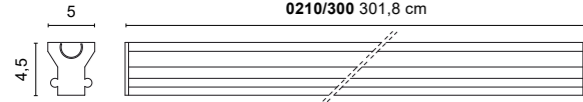

/100	101,8 cm	6x105x5 cm
/150	151,8 cm	6x155x5 cm
/200	201,8 cm	6x205x5 cm
/300	301,8 cm	6x305x5 cm