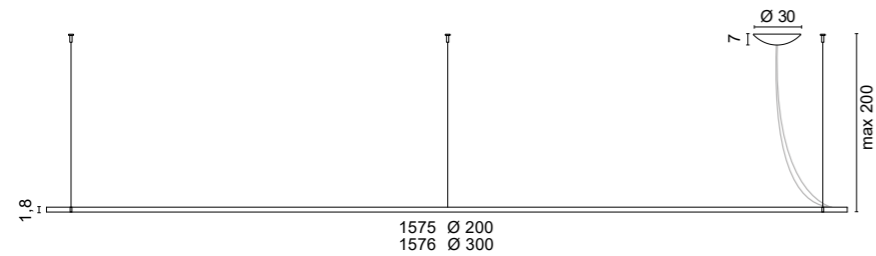

# LANCIA TONDA XL - XXL - MEGA

**1575** 3,00 Kg

- .01 White
- .02 Black

/W	4000K	LED 67W	CRI>90	7560lm
/WW	3000K	LED 67W	CRI>90	7140lm
/XW	2700K	LED 67W	CRI>90	6720lm

**1576** 4,00 Kg

- .01 White
- .02 Black