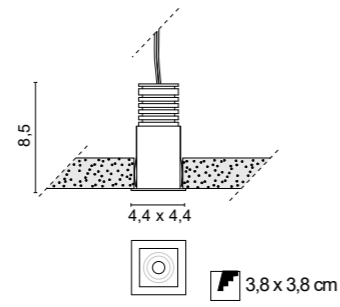

STAR

6695

0,15 Kg

- .01 White
- .02 Black
- .25 Satin gold
- .32 Nickel mat

/W	4000K	/ST Satin	LED 5,9W 17V 350mA	1060lm	816lm (out)
/WW	3000K	/ST Satin	LED 5,9W 17V 350mA	1030lm	793lm (out)
/XW	2700K	/ST Satin	LED 5,9W 17V 350mA	969lm	746lm (out)

6696

0,18 Kg

- .01 White
- .02 Black
- .25 Satin gold
- .32 Nickel mat

/W	4000K	/18 /40 /60	LED 5,9W 17V 350mA	1060lm	880lm (out)
/WW	4000K	/ST Satin	LED 5,9W 17V 350mA	1060lm	816lm (out)
/WW	3000K	/18 /40 /60	LED 5,9W 17V 350mA	1030lm	855lm (out)
/WW	3000K	/ST Satin	LED 5,9W 17V 350mA	1030lm	793lm (out)
/XW	2700K	/18 /40 /60	LED 5,9W 17V 350mA	969lm	804lm (out)
/XW	2700K	/ST Satin	LED 5,9W 17V 350mA	969lm	746lm (out)