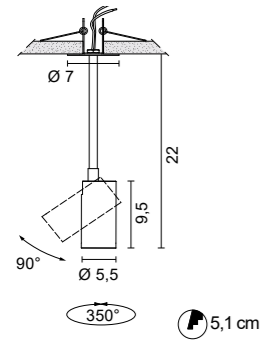

# NEWTON EASY 230V - GU10

**6481** 0,40 Kg

- .01** White ■
- .02** Black ■
- .02.25** Black joint - Satin Gold body ■
- .02.32** Black joint - Nickel Mat body ■

7W GU10 LED (cod. 0094/..)  
7W GU10 LED DIM (cod. 0104/..)