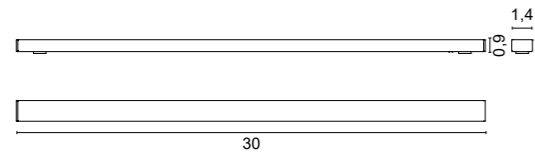

SEGMENTO MINI / SEGMENTO DARK MINI - TRACK 24V

6724 0,03 Kg
.02 Black
/WW 3000K LED 4W 290lm

On request 2700K - 4000K