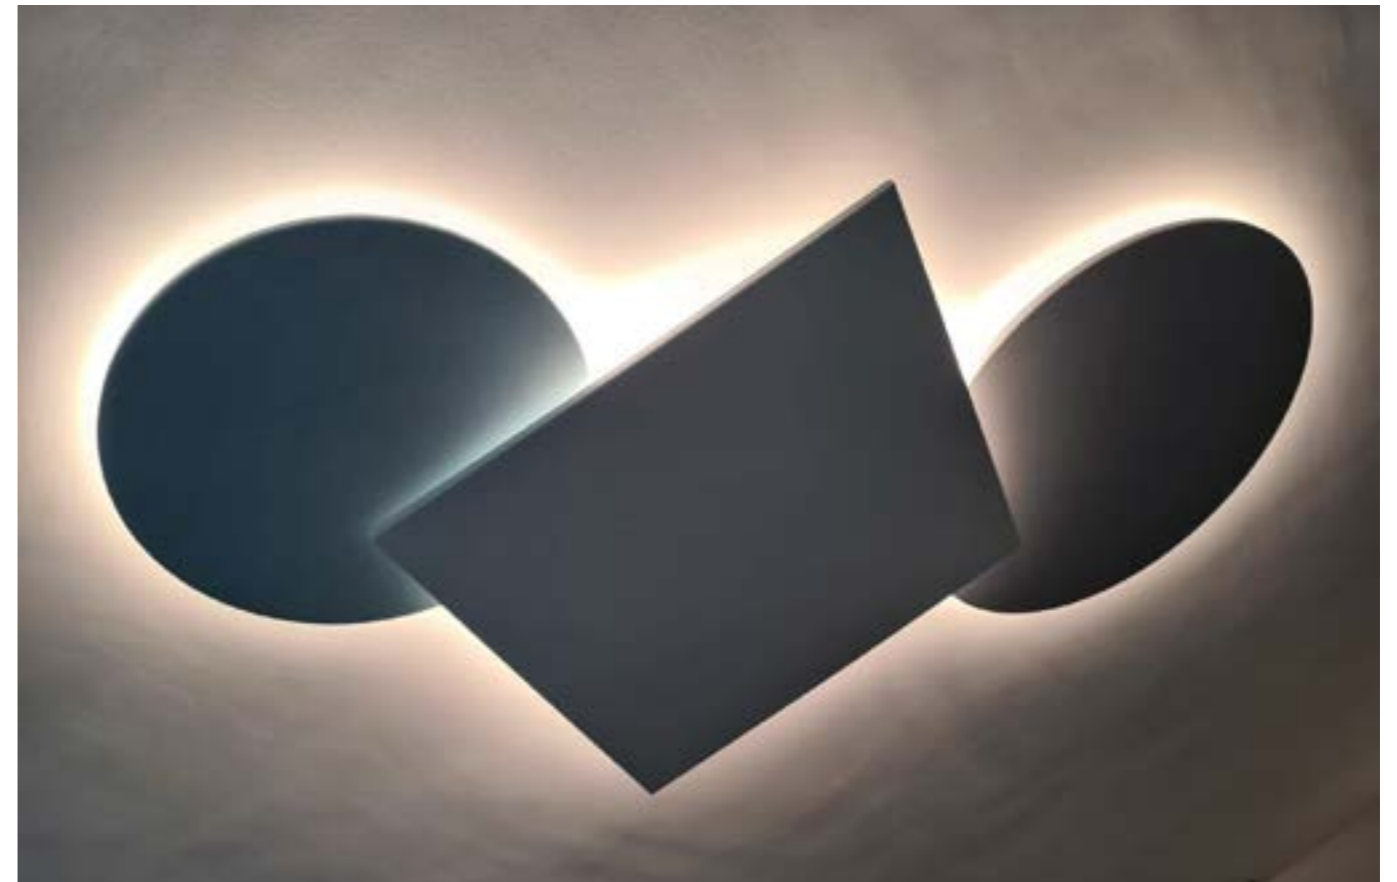

OPTIONAL

Kit for overlapping only for art.4582-4583

0963

.01 White

1.32

Ø 29