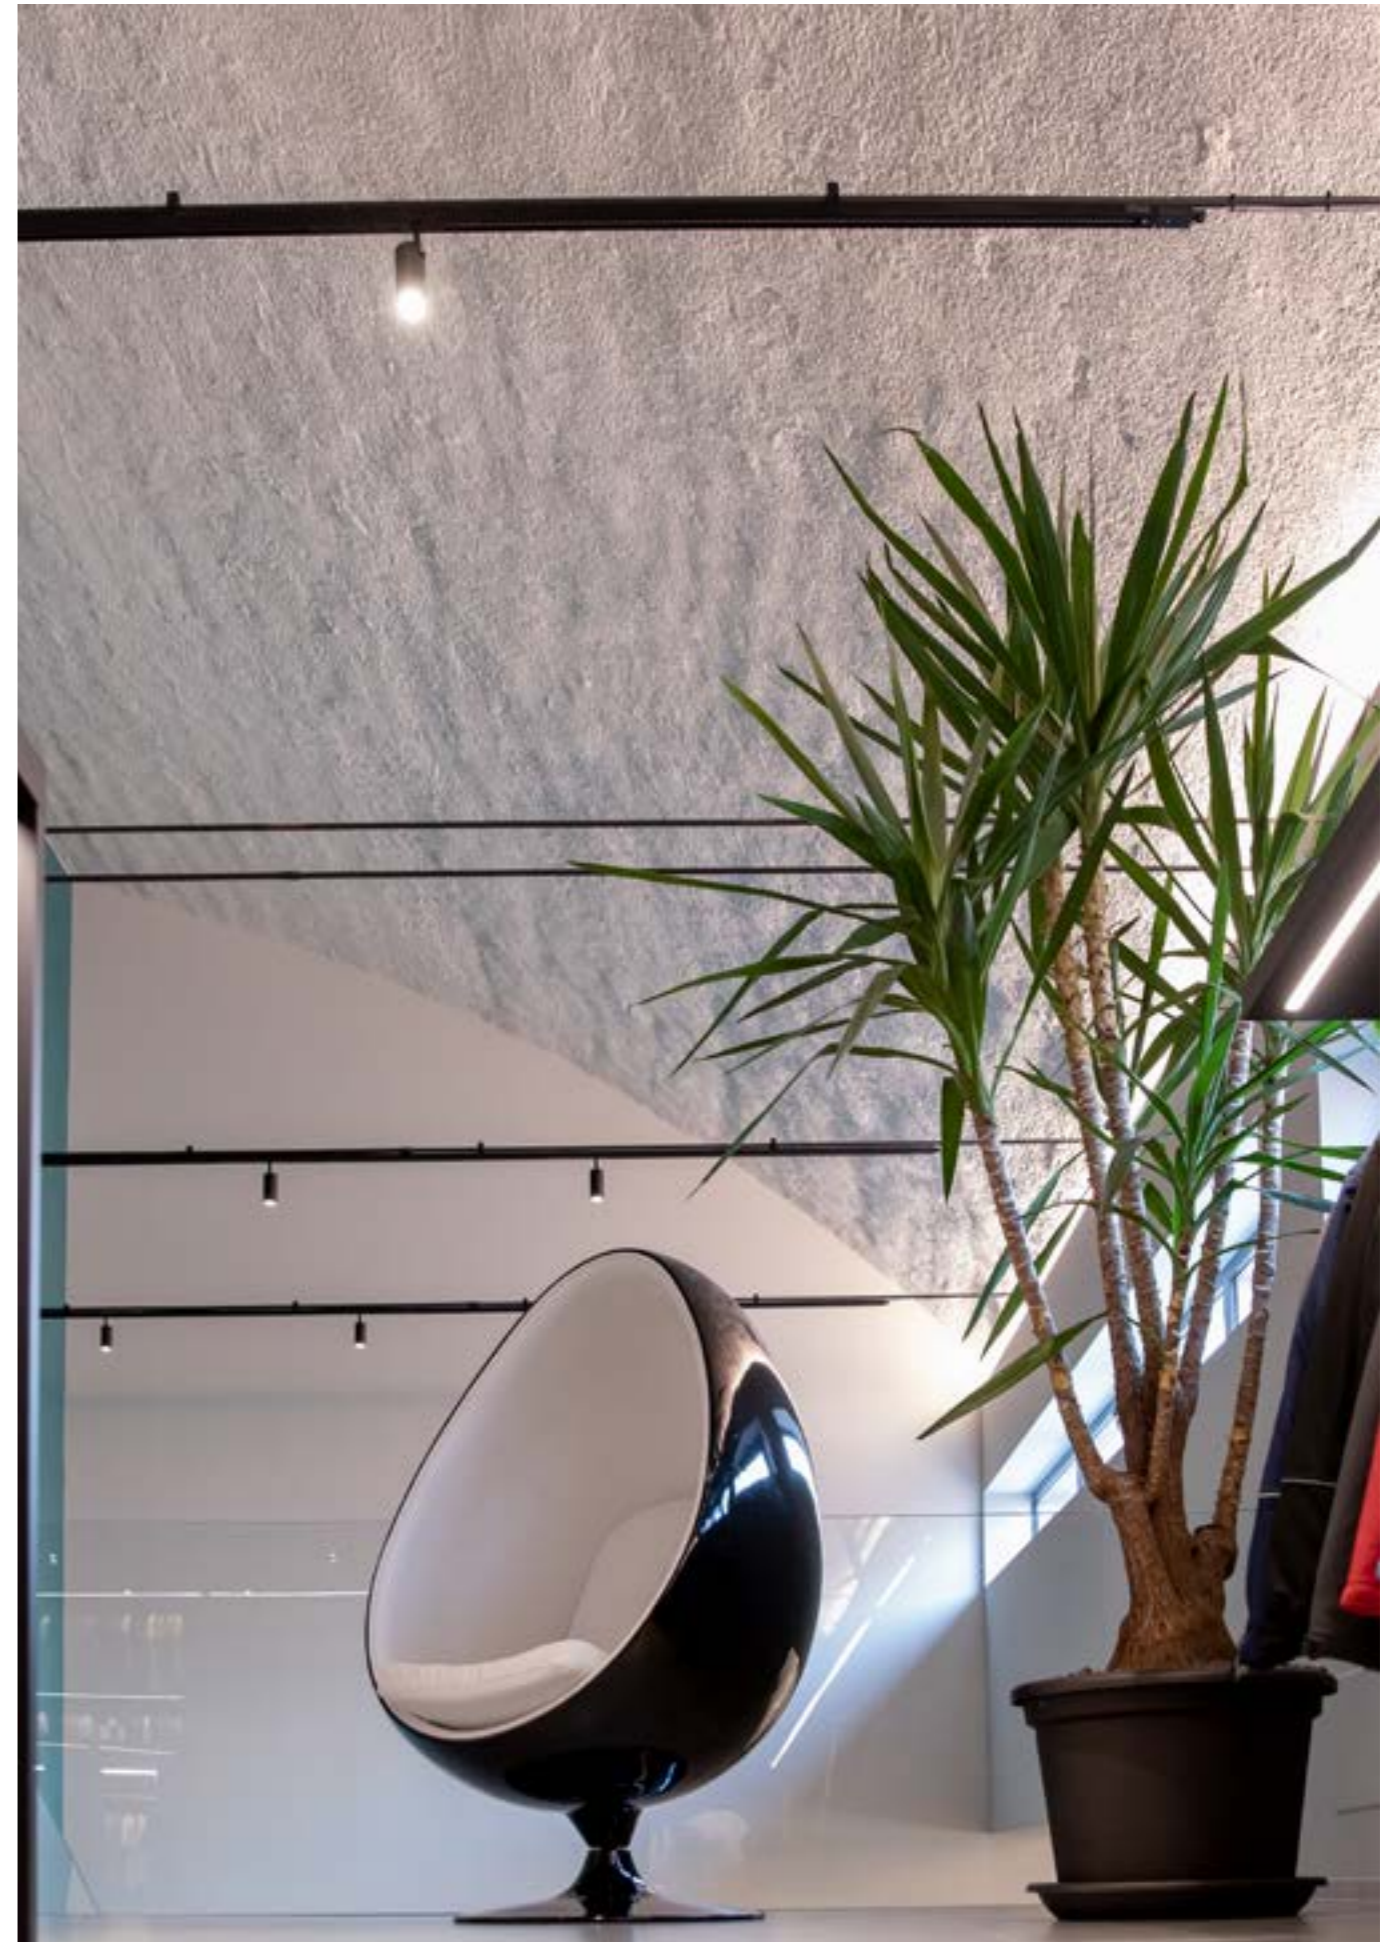

FINISHES CODES

.01 White

.02 Black

Ceiling roses with converter for suspension systems p.540