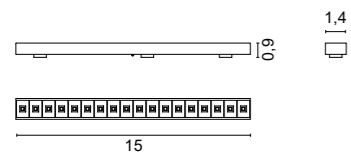

6725 0,02 Kg
.02 Black
/WW 3000K LED 4W 120lm

On request 2700K - 4000K