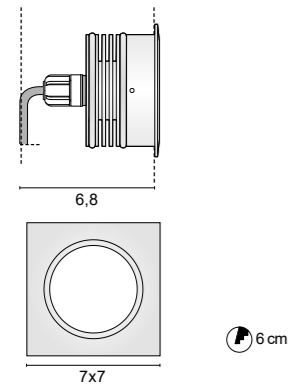

# ZEPPELIN MAXI

**6736.33/** 0,40 Kg

**.33** Stainless Steel AISI 316L

<b>/W</b>	4000K	LED 4W 24V	658lm
<b>/WW</b>	3000K	LED 4W 24V	608lm
<b>/XW</b>	2700K	LED 4W 24V	562lm

Only Parallel connection

**6737.33/** 0,35 Kg