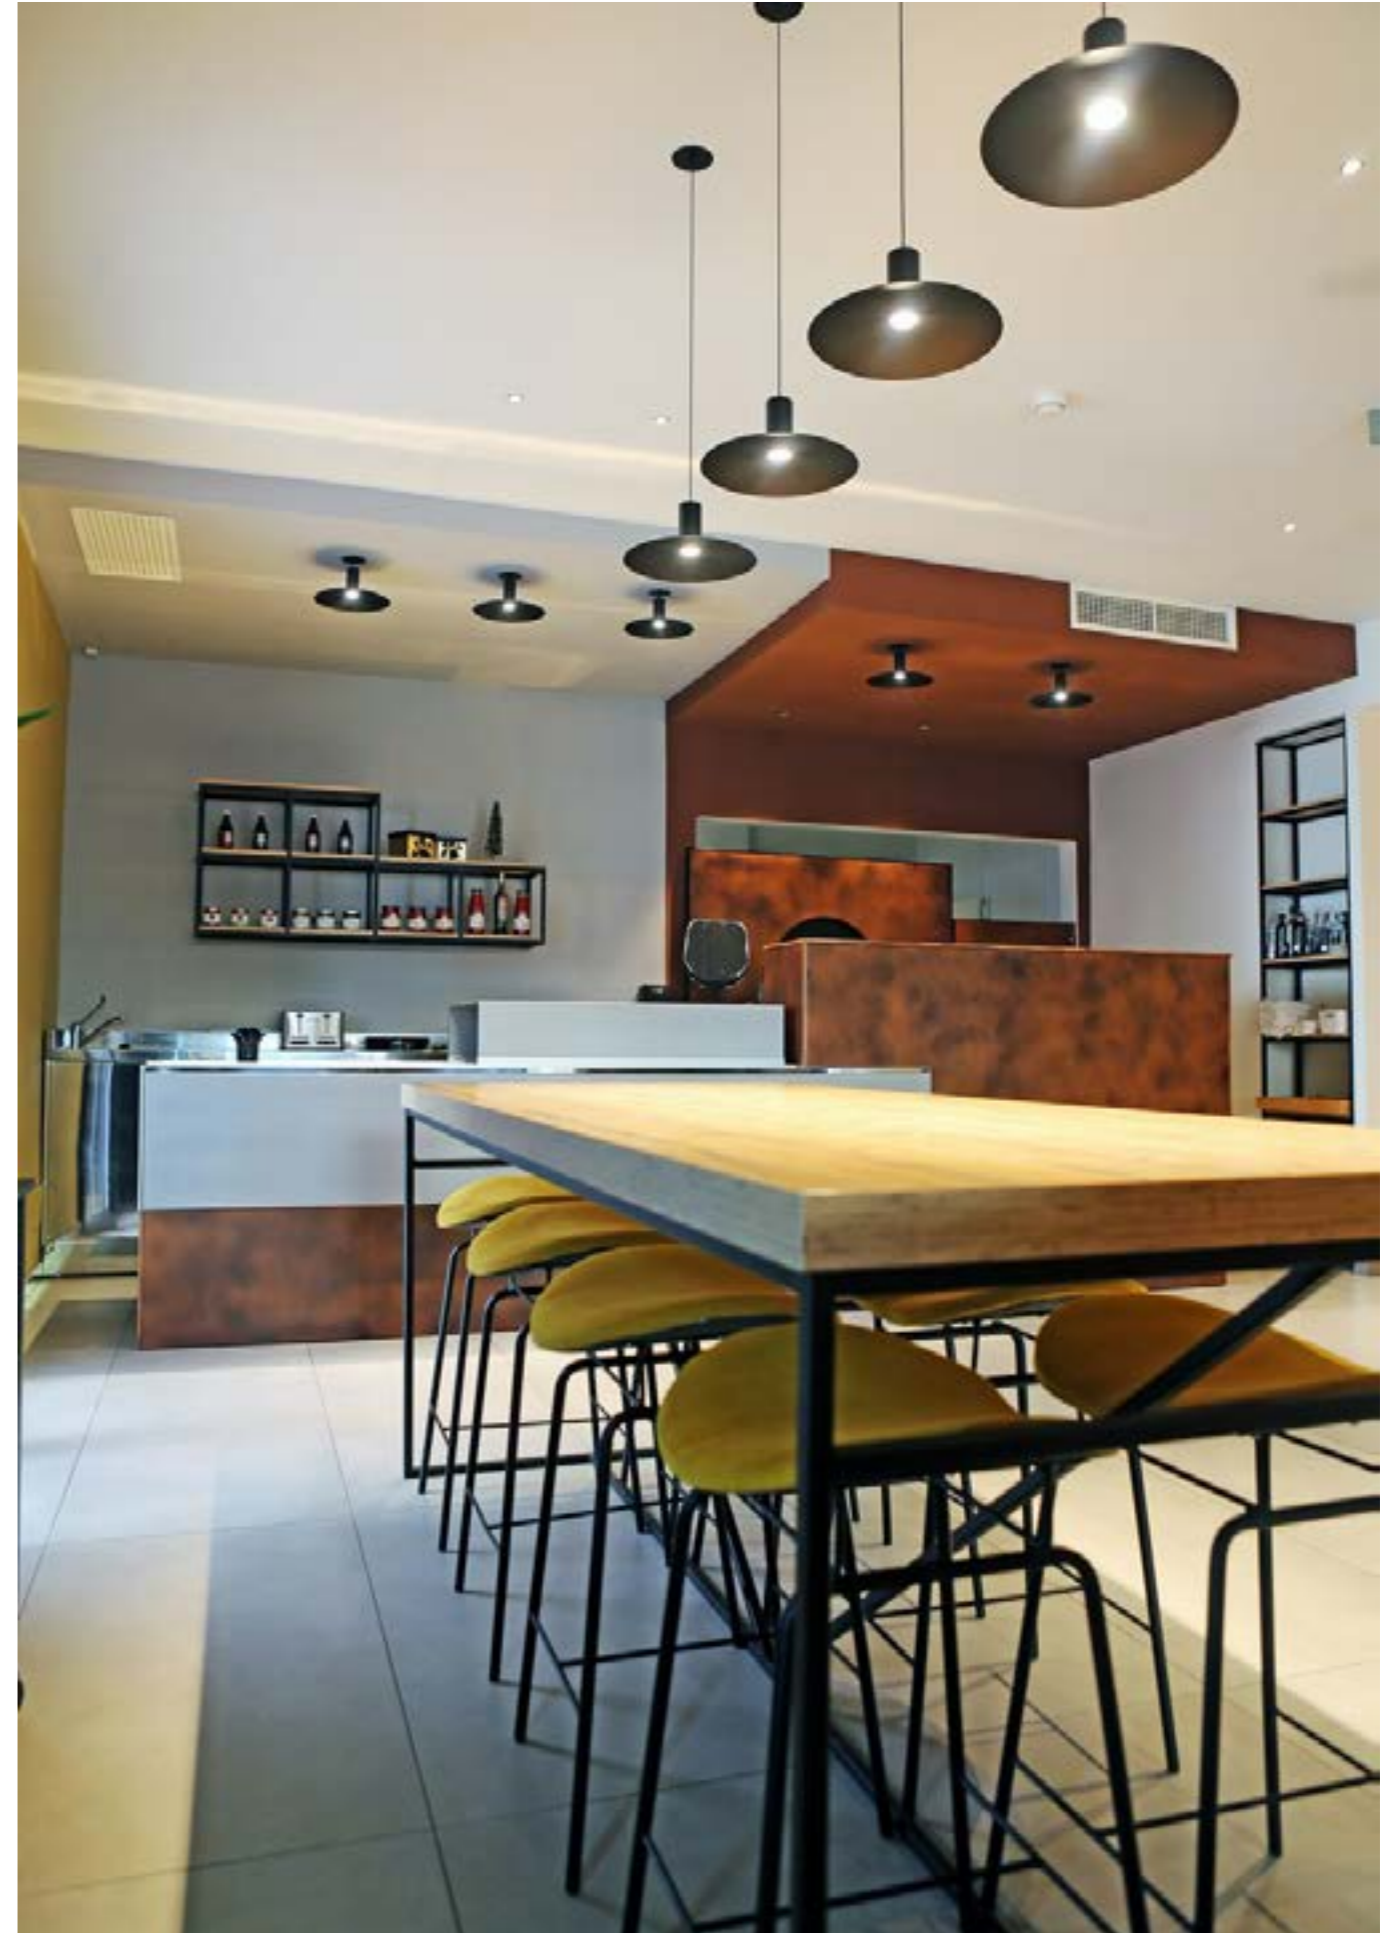

Element  
**0267**  
1 Louvres Ø 4,7 cm H 1 cm

**.01** White  
**.02** Black

Element  
**0612**  
1 Displacement element Ø 1,4 cm H 2,2 cm

**.01** White  
**.02** Black

Ceiling roses with converter for suspension systems p.376