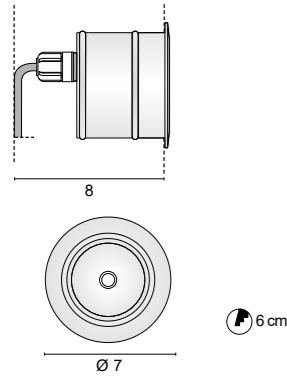

ZEPPELIN MAXI COB

6397.33/ 0,40 Kg

.33	Stainless Steel AISI 316L					
/W	4000K	/15	/28	/60	LED 8,7W 17,5V 500mA	1466lm
/WW	3000K	/15	/28	/60	LED 8,7W 17,5V 500mA	1424lm
/XW	2700K	/15	/28	/60	LED 8,7W 17,5V 500mA	1340lm