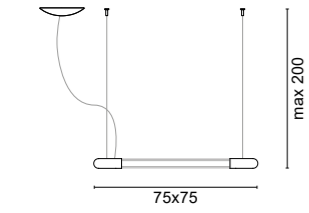

BAGLIORI

1668 4 Kg
.02 Black
/WW 3000K LED 55W 4170lm