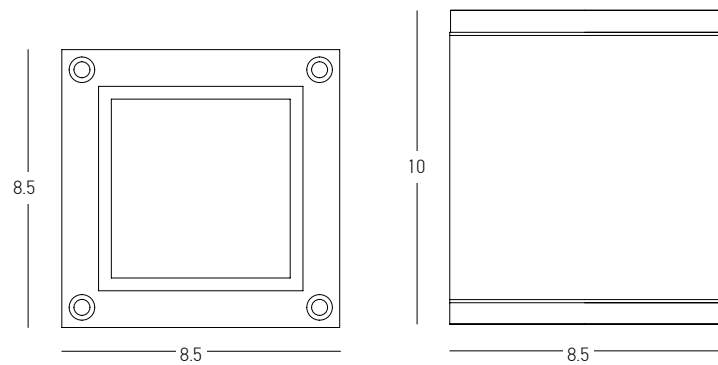

Bulb 1x GU10 LED  
 Power 7W MAX  
 Input 220-240V, 50/60Hz  
 IP 54  
 Dimensions Ø: 7.2-7.6cm H: 14cm  
 Material ABS - Acrylic  
 Color White Matt / **Code E308**  
 Color Black Matt / **Code E309**