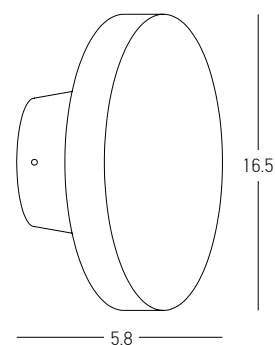

Bulb 1x GU10  
 Power 15W MAX  
 Input 220-240V, 50/60Hz  
 IP 54  
 Dimensions L: 9.2cm W: 6.5cm H: 9cm  
 Material Aluminium - Tempered Glass  
 Color Sandy White / **Code E150**

Bulb 1x GU10  
 Power 9W MAX  
 Input 220-240V, 50/60Hz  
 IP 54  
 Dimensions Ø: 7.6cm L: 9.9cm H: 14.8cm  
 Material ABS - PC Diffuser  
 Color White / **Code E185**

Bulb 2x GU10  
 Power 9W MAX  
 Input 220-240V, 50/60Hz  
 IP 54  
 Dimensions Ø: 7.6cm L: 9.9cm H: 18.6cm  
 Material ABS - PC Diffuser  
 Special Feature Up - Down Lighting  
 Color White / **Code E186**