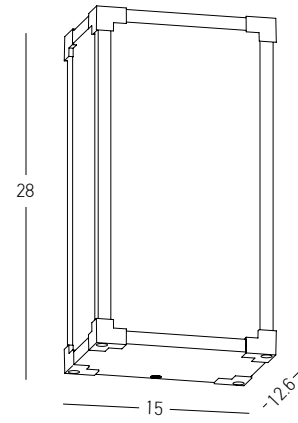

Power 12W
Input 220-240V, 50/60Hz
Color Temperature 3000K
Lumen 816Lm
Cri 80
IP 65
Dimensions L: 12.6cm W: 15cm H: 28cm
Material Aluminium - Opal PC Diffuser
Color Dark Brown / **Code E263**