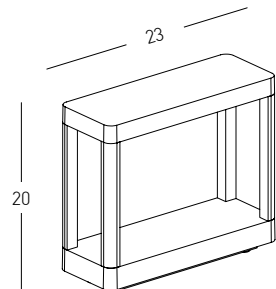

Power 8W
Input 220-240V, 50/60Hz
Color Temperature 3000K
Lumen 587Lm
Cri 80
IP 65
Dimensions L: 8.5cm W: 23cm H: 20cm
Material Aluminium - Clear Glass
Color Graphite / **Code E334**