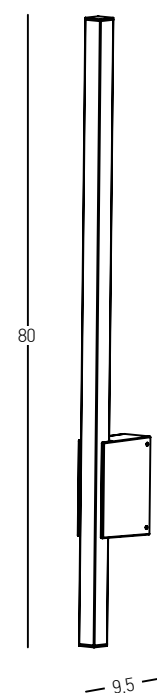

Power 12W
Input 220-240V, 50/60Hz
Color Temperature 3000K
Lumen 1187Lm
Cri 80
IP 65
Dimensions L: 9.5cm W: 4.5cm H: 80cm
Base L: 9cm W: 4.5cm H: 12.5cm
Material Aluminium - PC Diffuser
Color Graphite / **Code E287**