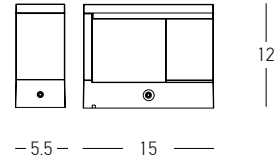

Power 10W
Input 220-240V, 50/60Hz
Color Temperature 3000K
Lumen 700Lm
Cri 80
IP 54
Dimensions L: 12cm W: 15cm H: 5.5cm
Material Aluminium - PC Diffuser
Color Graphite / **Code E207**