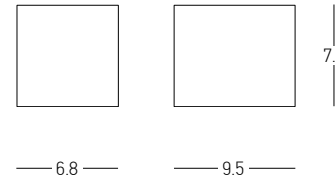

Bulb 1x GU10 LED
Power 7W MAX
Input 220-240V, 50/60Hz
IP 54
Dimensions L: 9.5cm W: 6.8cm H: 7.5cm
Material ABS - Acrylic
Color Sandy Black / **Code E306**