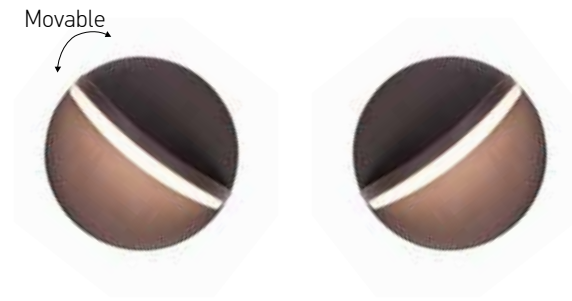

Power 11W  
 Input 220-240V, 50/60Hz  
 Color Temperature 3000K  
 Lumen 640Lm  
 Cri 80  
 IP 65  
 Dimensions L: 9.6cm W: 30cm H: 12cm  
 Material Aluminium - Opal PC Diffuser  
 Special Feature Up - Down Lighting  
 Color Dark Grey / **Code E265**  
 Color Dark Brown / **Code E266**