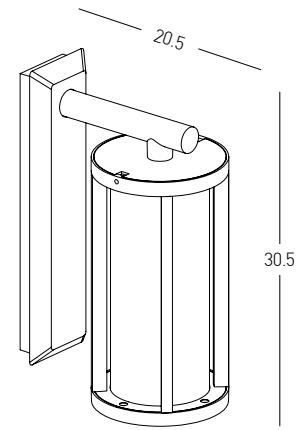

Bulb 1x E27  
 Power 15W MAX  
 Input 220-240V, 50/60Hz  
 IP 65  
 Dimensions L: 20.5cm W: 12.5cm H: 30.5cm  
 Base L: 3cm W: 7.5cm H: 28.5cm  
 Shade Dimensions Ø: 12.5cm H: 24cm  
 Material Aluminium - Clear Diffuser  
 Color Sandy Black / Code E338

Bulb 2x E27  
 Power 15W MAX  
 Input 220-240V, 50/60Hz  
 IP 65  
 Dimensions L: 12.5cm W: 41.5cm H: 220cm  
 Base Ø: 14.5cm H: 3cm  
 Shade Dimensions Ø: 12.5cm H: 24cm  
 Material Aluminium - Clear Diffuser  
 Color Sandy Black / Code E339