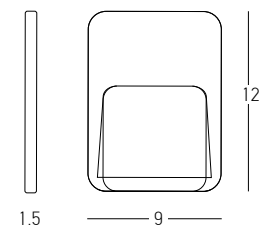

Power 1.5W
Input 220-240V, 50/60Hz
Color Temperature 3000K
Lumen 90Lm
Cri 80
IP 65
Dimensions L: 1.5cm W: 9cm H: 12cm
Material ABS - PC Diffuser
Color White / **Code E187**