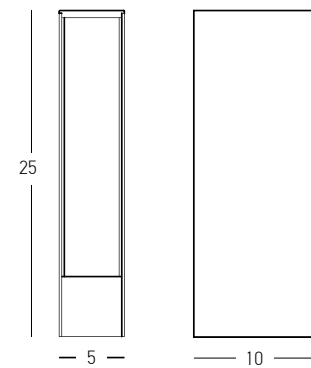

Power 6W
Input 220-240V, 50/60Hz
Color Temperature 3000K
Lumen 480Lm
Cri 80
IP 65
Dimensions L: 5cm W: 10cm H: 25
Material Aluminium - PC Diffuser
Color Rusty Brown / **Code E256**