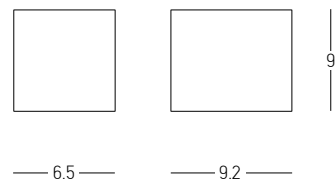

Bulb 2x GU10 LED
Power 7W MAX
Input 220-240V, 50/60Hz
IP 54
Dimensions L: 9.5cm W: 6.8cm H: 15cm
Material ABS - Acrylic
Special Feature Up - Down Lighting
Color Sandy Black / **Code E307**

Bulb 1x GU10 LED
Power 7W MAX
Input 220-240V, 50/60Hz
IP 54
Dimensions L: 9.5cm W: 6.8cm H: 7.5cm
Material ABS - Acrylic
Color Sandy Black / **Code E306**

Bulb 2x GU10
Power 15W MAX
Input 220-240V, 50/60Hz
IP 54
Dimensions L: 9.2cm W: 6.5cm H: 15cm
Material Aluminium - Tempered Glass
Special Feature Up - Down Lighting
Color Sandy White / **Code E151**

Bulb 1x GU10
Power 15W MAX
Input 220-240V, 50/60Hz
IP 54
Dimensions L: 9.2cm W: 6.5cm H: 9cm
Material Aluminium - Tempered Glass
Color Sandy White / **Code E150**