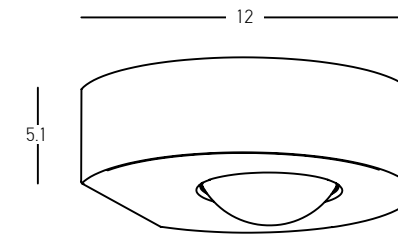

Power 9W
Input 220-240V, 50/60Hz
Color Temperature 3000K
Lumen 572Lm
Cri 80
IP 54
Dimensions L: 6.5cm W: 15cm H: 15cm
Beam Angle 45°
Material Aluminium - Tempered Glass
Color Graphite / **Code E273**