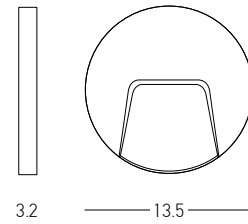

Power 3W
Input 220-240V, 50/60Hz
Color Temperature 3000K
Lumen 92Lm
Cri 80
IP 54
Dimensions Ø: 13.5cm L: 3.2cm
Material ABS
Color Graphite / **Code E183**
White / **Code E184**