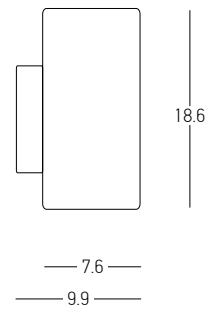

Bulb 1x GU10
Power 9W MAX
Input 220-240V, 50/60Hz
IP 54
Dimensions Ø: 7.6cm L: 9.9cm H: 14.8cm
Material ABS - PC Diffuser
Color White / **Code E185**

Bulb 2x GU10
Power 9W MAX
Input 220-240V, 50/60Hz
IP 54
Dimensions Ø: 7.6cm L: 9.9cm H: 18.6cm
Material ABS - PC Diffuser
Special Feature Up - Down Lighting
Color White / **Code E186**