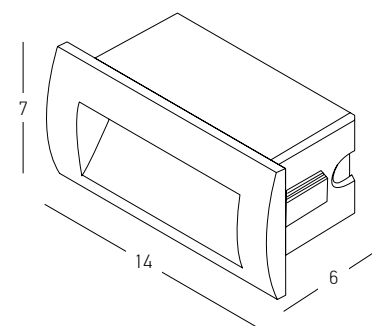

Power 4W
Input 220-240V, 50/60Hz
Color Temperature 3000K
Lumen 188Lm
Cri 80
IP 65
Dimensions L: 6cm W: 14cm H: 7cm
Depth 6cm
Material Aluminium - PC Diffuser
Recessed Mounting Box L: 6cm W: 13cm H: 6cm (Included)
Color Graphite / **Code E247-G**
Color Sandy White / **Code E247-W**