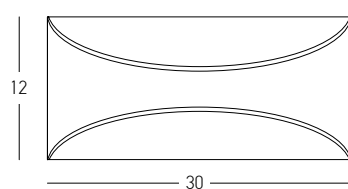

Power 11W
Input 220-240V, 50/60Hz
Color Temperature 3000K
Lumen 640Lm
Cri 80
IP 65
Dimensions L: 9.6cm W: 30cm H: 12cm
Material Aluminium - Opal PC Diffuser
Special Feature Up - Down Lighting
Color Dark Grey / **Code E265**
Color Dark Brown / **Code E266**