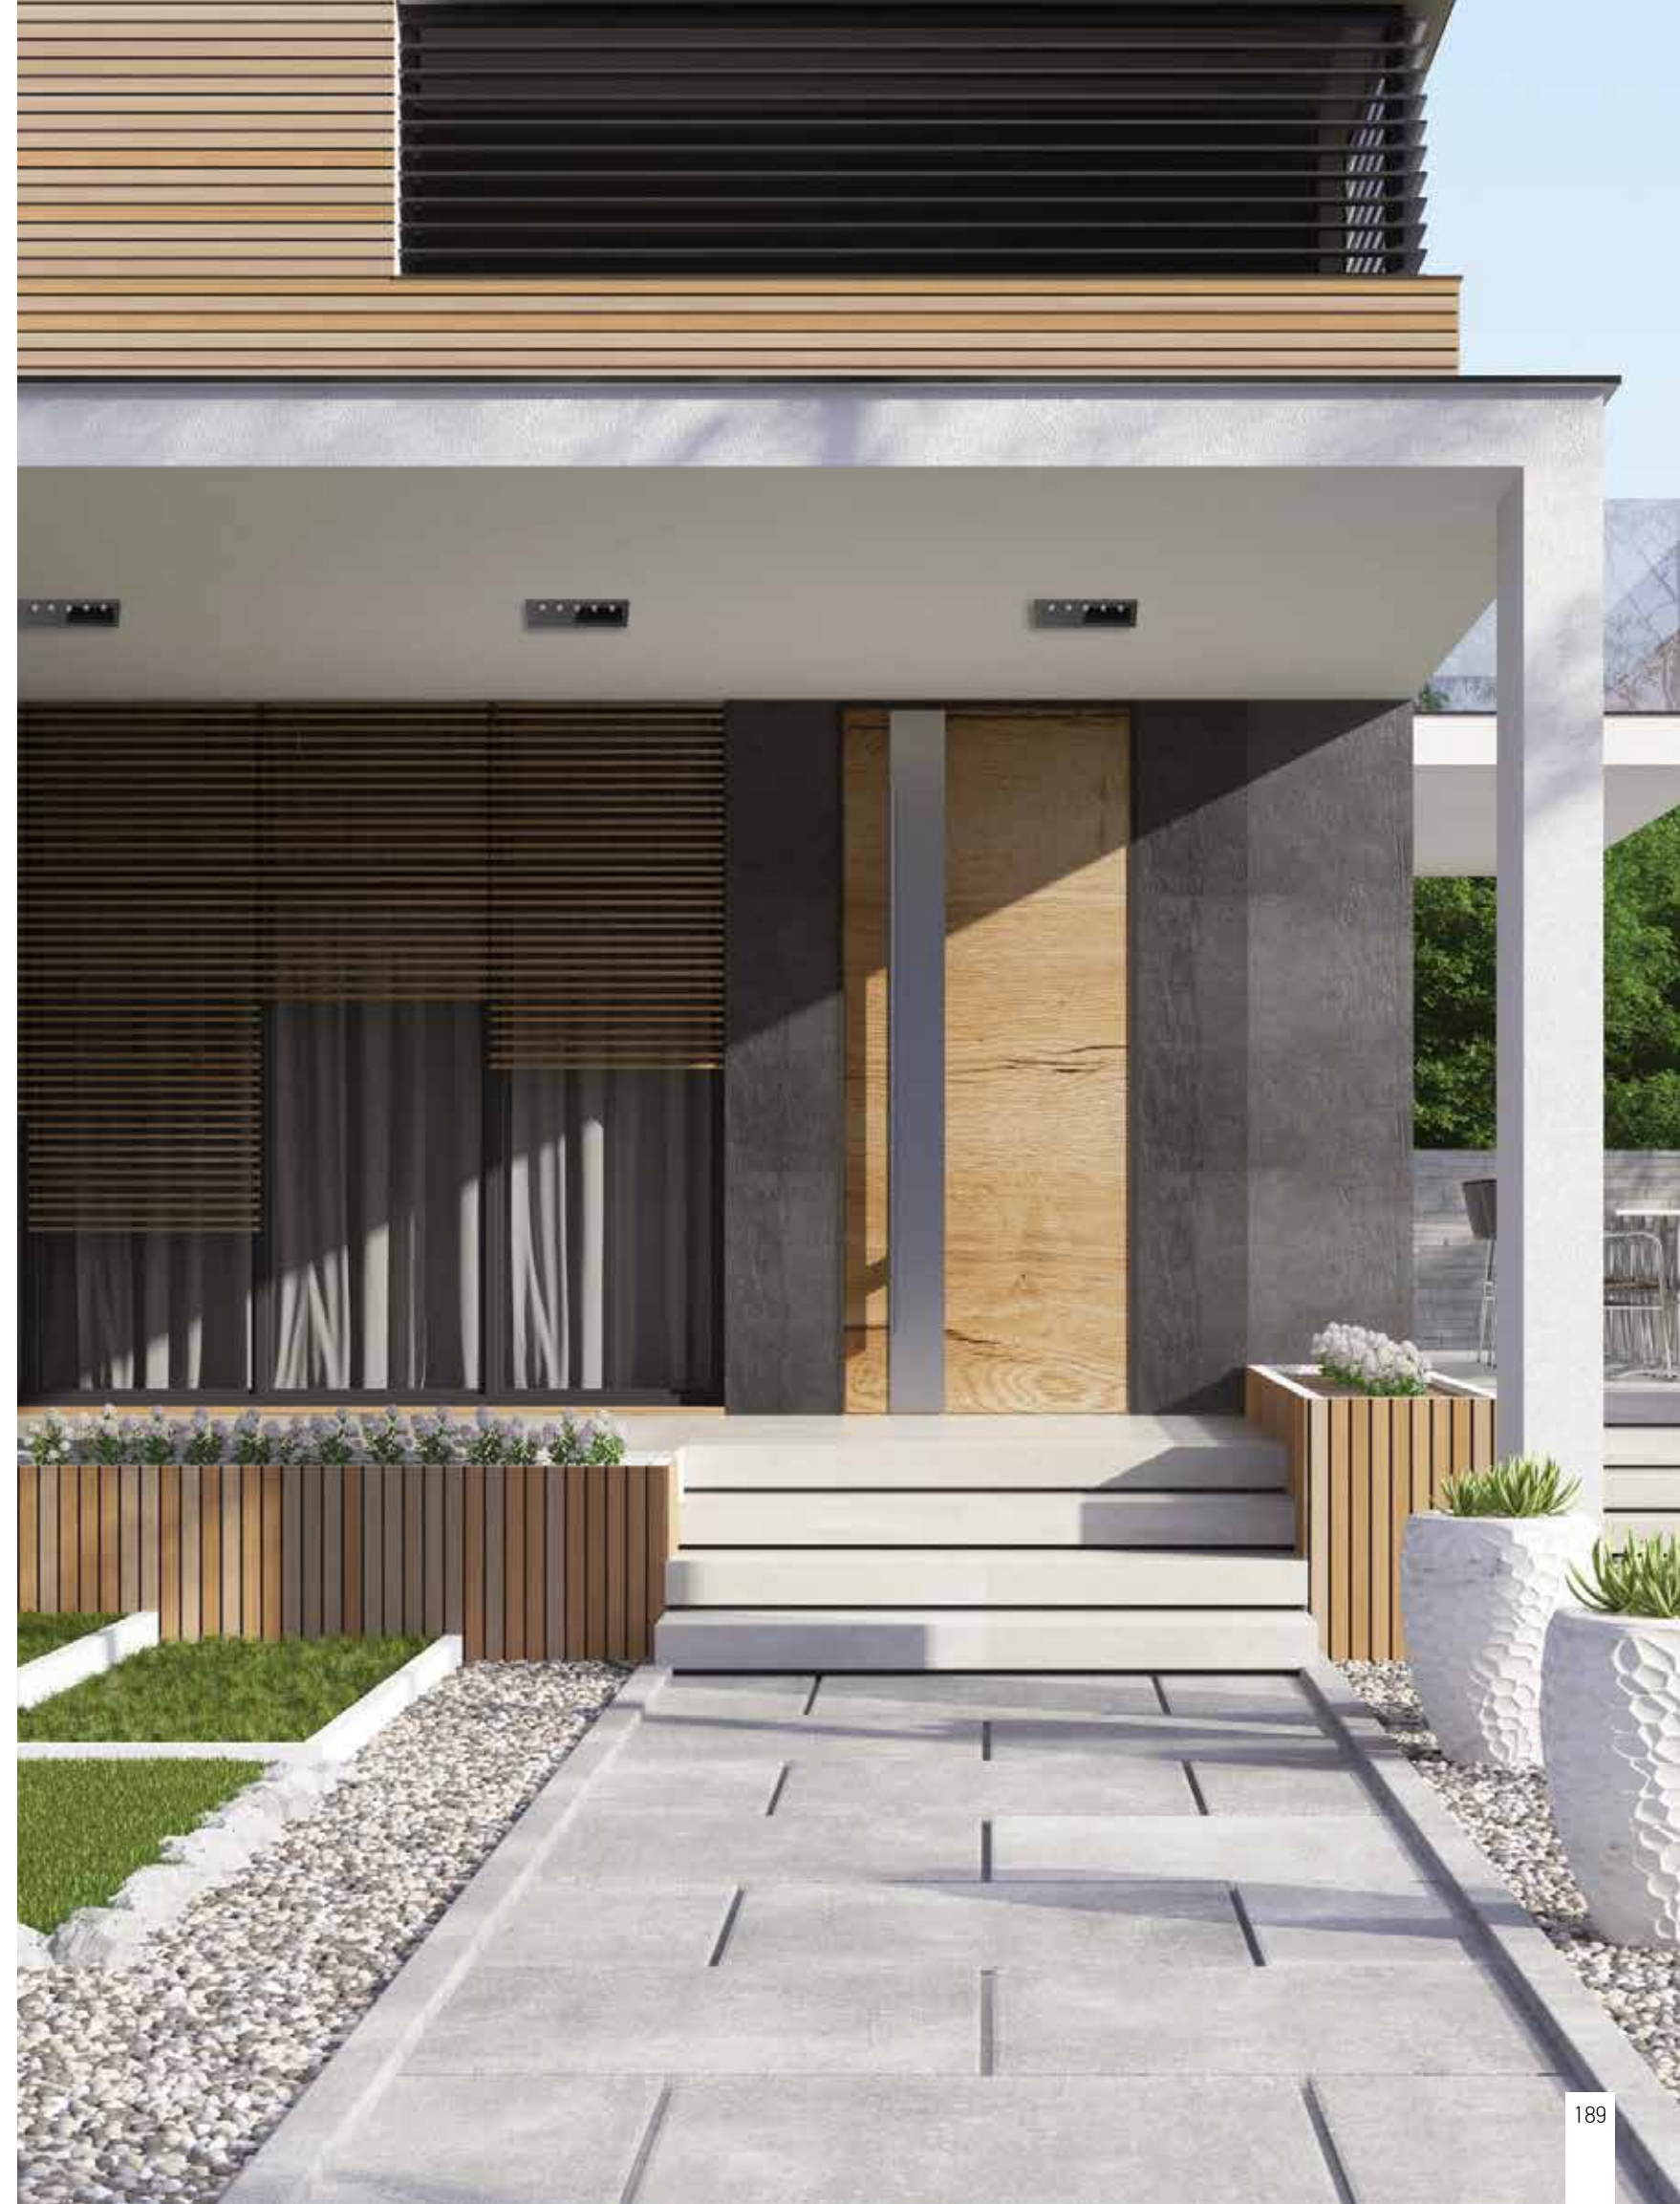

Power 12W  
 Input 220-240V, 50/60Hz  
 Color Temperature 3000K  
 Lumen 561Lm  
 Cri 90  
 IP 54  
 Dimensions Ø: 8cm H: 5.5cm  
 Beam Angle 120°  
 Material Aluminium  
 Color Sandy Black / **Code S131**  
 Color Sandy White / **Code S132**