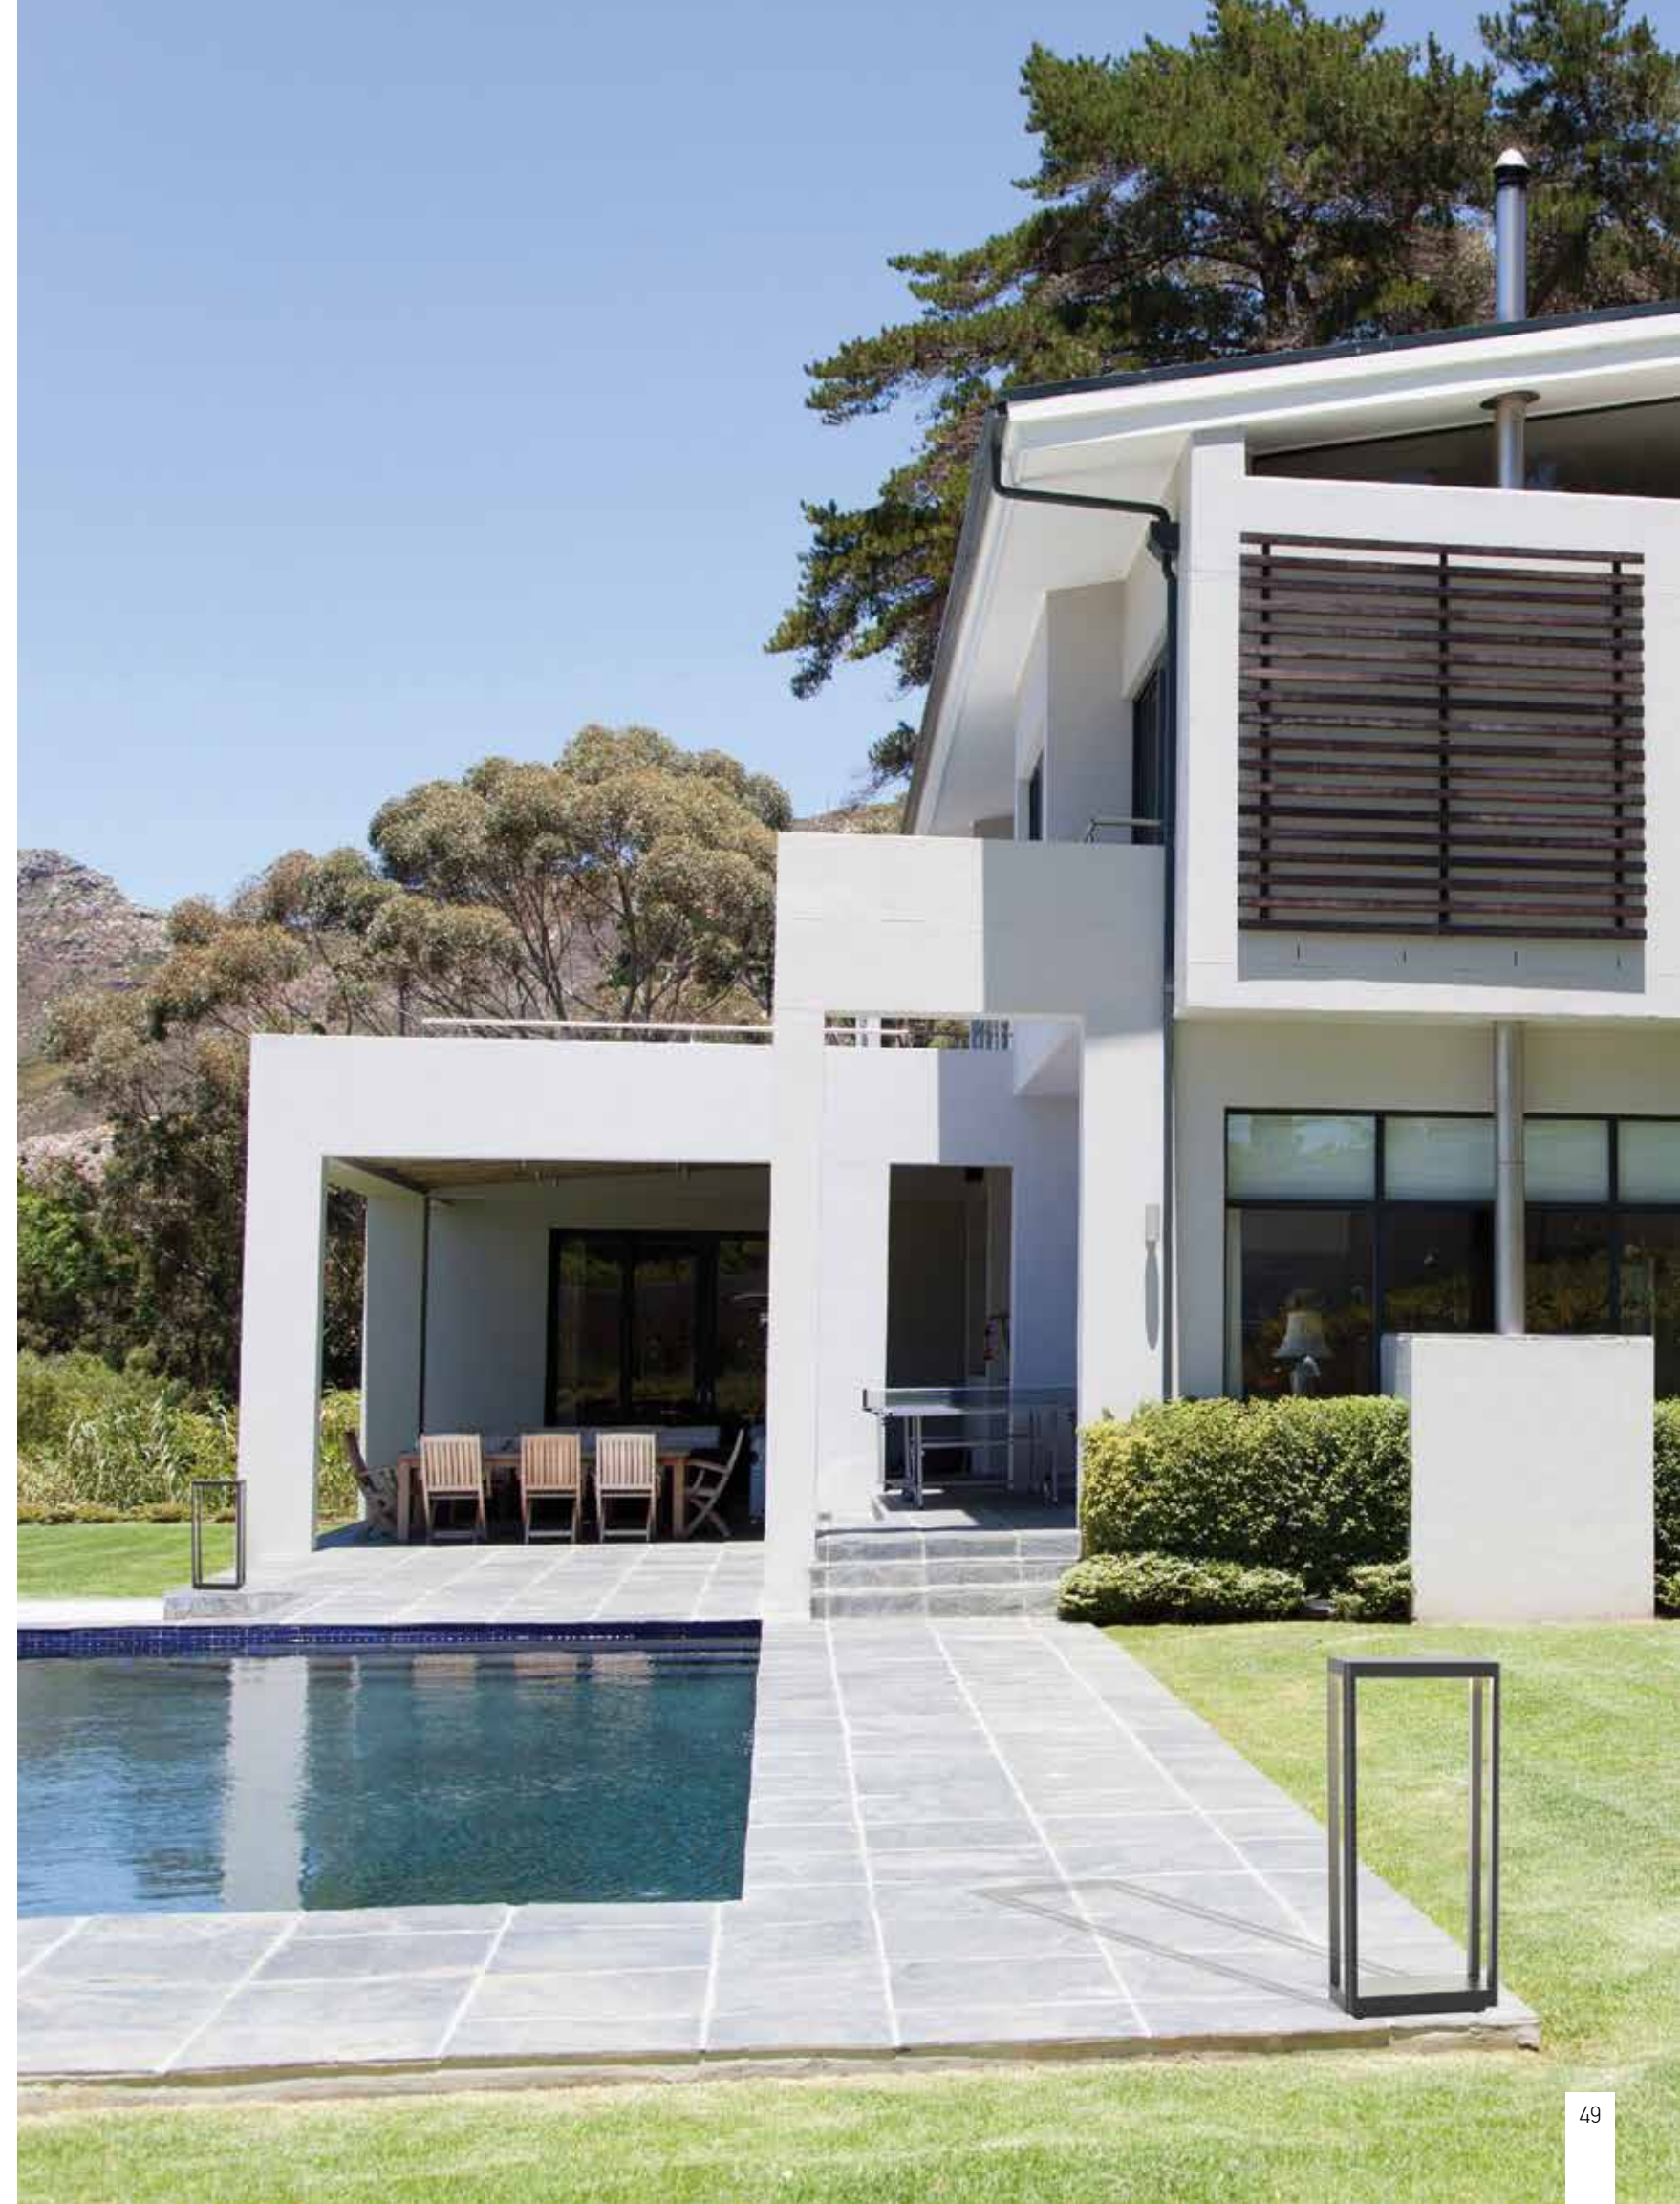

Power 8W
Input 220-240V, 50/60Hz
Color Temperature 3000K
Lumen 587Lm
Cri 80
IP 65
Dimensions L: 8.5cm W: 23cm H: 50cm
Material Aluminium - Clear Glass
Color Graphite / **Code E335**