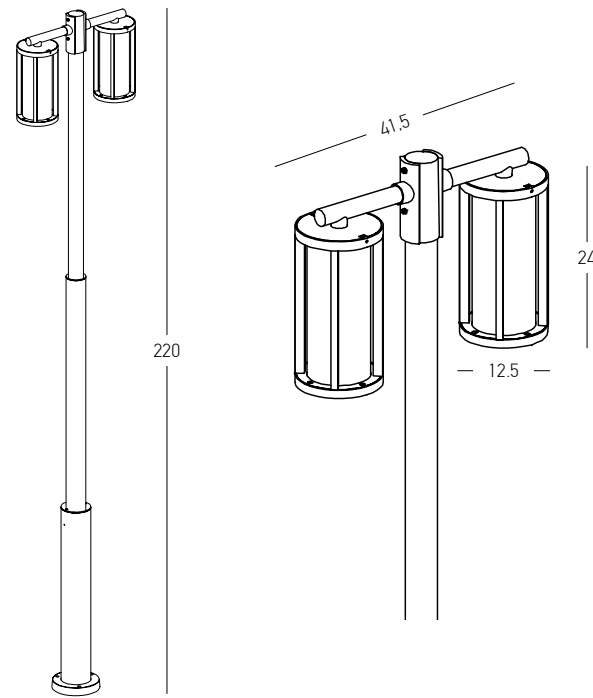

Bulb 1x GU10  
 Power 15W MAX  
 Input 220-240V, 50/60Hz  
 IP 54  
 Dimensions L: 11.5cm W: 5.5cm H: 60cm  
 Base Ø: 11.5cm H: 3cm  
 Spot Dimensions Ø: 5.5cm L: 9.5cm  
 Material Aluminium - Tempered Glass  
 Special Feature Movable Spot  
 Honeycomb Included  
 Color Graphite / **Code E325**

Bulb 1x E27  
 Power 15W MAX  
 Input 220-240V, 50/60Hz  
 IP 65  
 Dimensions L: 20.5cm W: 12.5cm H: 30.5cm  
 Base L: 3cm W: 7.5cm H: 28.5cm  
 Shade Dimensions Ø: 12.5cm H: 24cm  
 Material Aluminium - Clear Diffuser  
 Color Sandy Black / Code E338