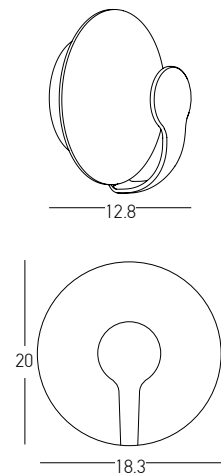

Power 7W
Input 220-240V, 50/60Hz
Color Temperature 3000K
Lumen 530Lm
Cri 80
IP 65
Dimensions L: 16.5cm W: 16cm H: 5cm
Material Aluminium - Tempered Glass
Special Feature Up - Down Lighting
Color Dark Brown / **Code E268**

Power 12W
Input 220-240V, 50/60Hz
Color Temperature 3000K
Lumen 880Lm
Cri 80
IP 65
Dimensions L: 12.8cm W: 18.3cm H: 20cm
Material Aluminium
Color Dark Brown - Sandy White / **Code E271**