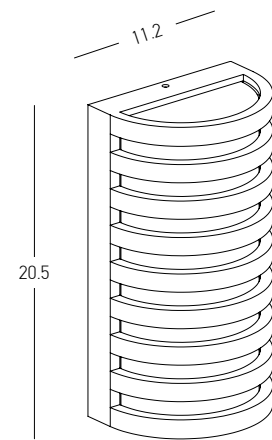

Power 10W
Input 220-240V, 50/60Hz
Color Temperature 3000K
Lumen 929Lm
Cri 80
IP 65
Dimensions L: 8cm W: 11.2cm H: 20.5cm
Material Aluminium - PC Diffuser
Color Dark Brown / **Code E341**