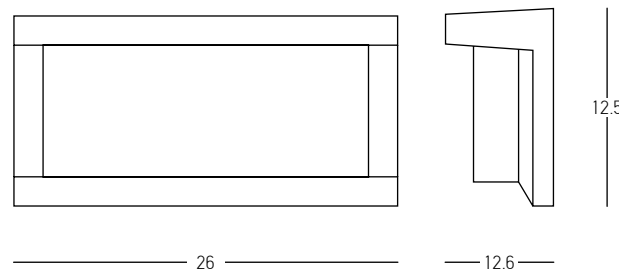

Bulb 1x E27  
 Power 18W MAX  
 Input 220-240V, 50/60Hz  
 IP 54  
 Dimensions L: 16.5cm W: 16.5cm H: 17.1cm  
 Material Alumunium - PC Diffuser  
 Color Graphite / **Code E127**

Bulb 1x E27  
 Power 18W MAX  
 Input 220-240V, 50/60Hz  
 IP 54  
 Dimensions L: 12.6cm W: 26cm H: 12.5cm  
 Material Alumunium - PC Diffuser  
 Color Graphite / **Code E128**